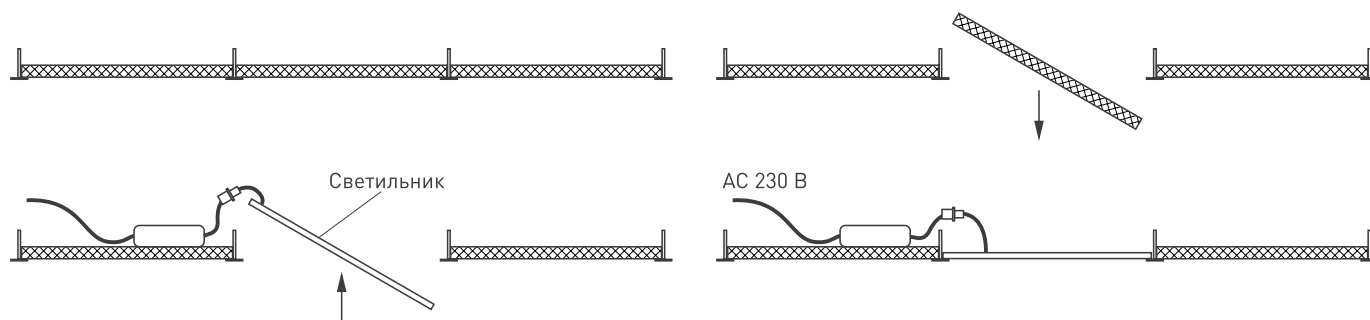

- Извлеките светильник из упаковки и убедитесь в отсутствии механических повреждений.
- Подключите к светильнику комплектный драйвер и проверьте работоспособность светильника.
- Удалите плитку в месте установки светильника. Установите светильник с блоком питания в ячейку подвесного потолка.
- Подключите обесточенные провода сети AC 230 В к входу драйвера [маркировка «PRI»/«INPUT»/«Вход»]. Установите панель и драйвер в заранее подготовленное место. Допускается располагать драйвер рядом с панелью или по центру панели.
- Включите панель и проверьте ее работоспособность.