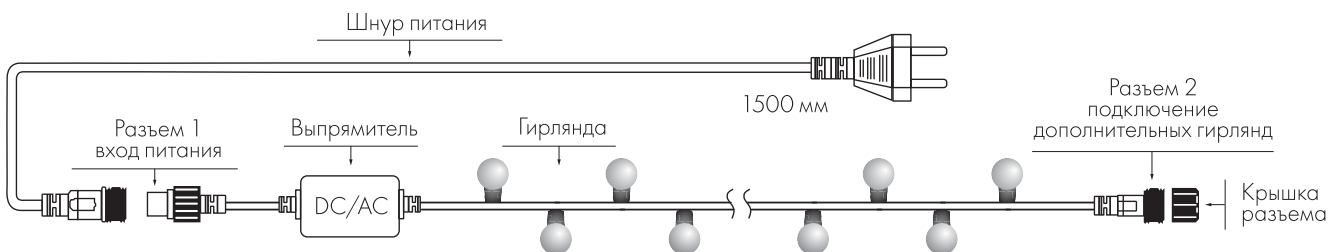

Температурный режим
-40... +40 °С

Оболочка провода
черный каучук

Шнур питания в комплект
НЕ ВХОДИТ

Схема подключения

СХЕМА 2. ГИРЛЯНДА «ШАРИКИ» МНОГОЦВЕТНАЯ:

- ♦ Серия PRO — необходимо приобрести шнур с вилкой и разъемом (арт. 025653).