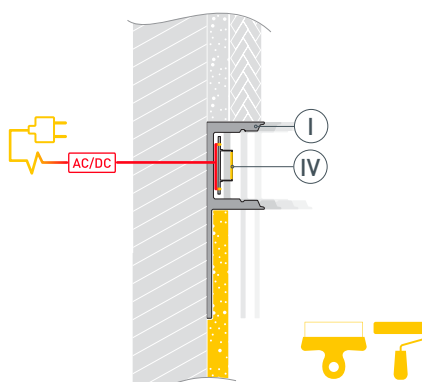

Электронная документация

АЛЮМИНИЕВЫЙ ПРОФИЛЬ

ARH-DECORE-S12-LINE-EDGE-2000
ANOD

ОПИСАНИЕ

- Декоративный линейный профиль под строительную отделку или плитку.
- Фиксируется при помощи строительной смеси.
- Экраны, заглушки и другие дополнительные аксессуары поставляются отдельно.

ПРИМЕНЕНИЕ

- Декоративная контурная подсветка углов и стен, линейная подсветка стен и конструкций.
- Для светодиодных лент и линеек шириной до 12 мм.

12 мм

Встраиваемый

Серебристый

ПАРАМЕТРЫ

Артикул	023894
Модель	ARH-DECORE-S12-LINE-EDGE-2000 ANOD
Цвет	 серебристый
Покрытие	анодированное
Форма (сечение)	с фланцем
Назначение	для контурной подсветки
Размеры профиля	2000×36×11 мм
Ширина площадки для лент	12 мм
Рассеиваемая (отводимая) тепловая мощность* на 1 м	23 Вт

* При использовании светодиодных лент и линеек

ЧЕРТЕЖ

РУКОВОДСТВО ПО МОНТАЖУ ПРОФИЛЯ

Необходимые компоненты:

- 1** / Перед приклеиванием светодиодной ленты (IV) рекомендуется обезжирить поверхность профиля (I). Установите светодиодную ленту (IV) на профиль (I). Максимально допустимая для подключения длина отрезка светодиодной ленты указана в инструкции к светодиодной ленте. Установите заглушки (III) на профиль (I). Облицуйте часть поверхности плиткой либо нанесите финишную шпатлевку. Выведите кабель от источника питания для светодиодной ленты.

- 2** / Зафиксируйте профиль (I) на поверхности при помощи строительной смеси. Подключите светодиодную ленту (IV) к источнику питания, строго соблюдая полярность, обозначенную на плате светодиодной ленты. Для обеспечения равномерного свечения ленты по всей длине рекомендуется подавать питание на светодиодную ленту с двух сторон.