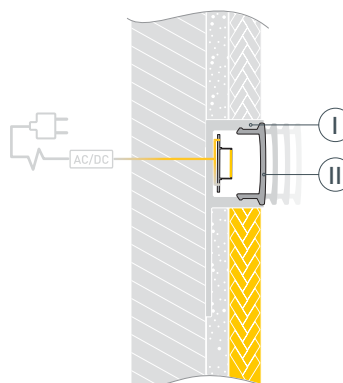

1. **3** / Нанесите финальный слой шпатлевки либо уложите плитку. Установите на профиль (I) экран (II).