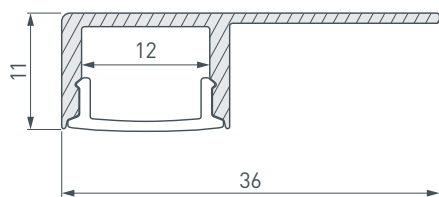

ПРИМЕНЕНИЕ

- Декоративная контурная подсветка углов и стен, линейная подсветка стен и конструкций.
- Для светодиодных лент и линеек шириной до 12 мм.

12 мм

Встраиваемый

Серебристый

ПАРАМЕТРЫ

Артикул	023894
Модель	ARH-DECORE-S12-LINE-EDGE-2000 ANOD
Цвет	 серебристый
Покрытие	анодированное
Форма (сечение)	с фланцем
Назначение	для контурной подсветки
Размеры профиля	2000×36×11 мм
Ширина площадки для лент	12 мм
Рассеиваемая (отводимая) тепловая мощность* на 1 м	23 Вт

* При использовании светодиодных лент и линеек

ЧЕРТЕЖ

РУКОВОДСТВО ПО МОНТАЖУ ПРОФИЛЯ

Необходимые компоненты:

- 1** / Перед приклеиванием светодиодной ленты (IV) рекомендуется обезжирить поверхность профиля (I). Установите светодиодную ленту (IV) на профиль (I). Максимально допустимая для подключения длина отрезка светодиодной ленты указана в инструкции к светодиодной ленте. Установите заглушки (III) на профиль (I). Облицуйте часть поверхности плиткой либо нанесите финишную шпатлевку. Выведите кабель от источника питания для светодиодной ленты.

- 2** / Зафиксируйте профиль (I) на поверхности при помощи строительной смеси. Подключите светодиодную ленту (IV) к источнику питания, строго соблюдая полярность, обозначенную на плате светодиодной ленты. Для обеспечения равномерного свечения ленты по всей длине рекомендуется подавать питание на светодиодную ленту с двух сторон.