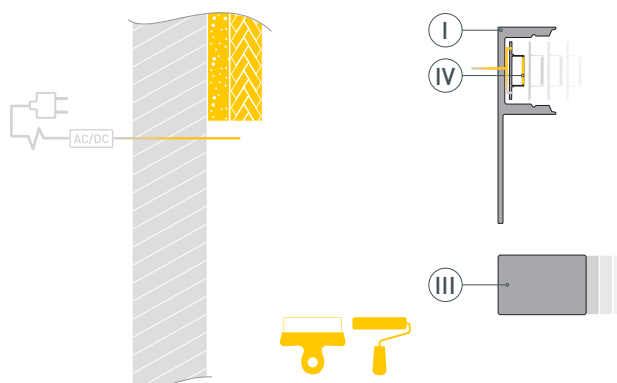

Электронная документация

АЛЮМИНИЕВЫЙ ПРОФИЛЬ

ARH-DECORE-S12-LINE-EDGE-2000
ANOD

ОПИСАНИЕ

- Декоративный линейный профиль под строительную отделку или плитку.
- Фиксируется при помощи строительной смеси.
- Экраны, заглушки и другие дополнительные аксессуары поставляются отдельно.

ПРИМЕНЕНИЕ

- Декоративная контурная подсветка углов и стен, линейная подсветка стен и конструкций.
- Для светодиодных лент и линеек шириной до 12 мм.

12 мм

Встраиваемый

Серебристый

ПАРАМЕТРЫ

Артикул	023894
Модель	ARH-DECORE-S12-LINE-EDGE-2000 ANOD
Цвет	 серебристый
Покрытие	анодированное
Форма (сечение)	с фланцем
Назначение	для контурной подсветки
Размеры профиля	2000×36×11 мм
Ширина площадки для лент	12 мм
Рассеиваемая (отводимая) тепловая мощность* на 1 м	23 Вт

* При использовании светодиодных лент и линеек

ЧЕРТЕЖ

РУКОВОДСТВО ПО МОНТАЖУ ПРОФИЛЯ

Необходимые компоненты:

- 1** / Перед приклеиванием светодиодной ленты (IV) рекомендуется обезжирить поверхность профиля (I). Установите светодиодную ленту (IV) на профиль (I). Максимально допустимая для подключения длина отрезка светодиодной ленты указана в инструкции к светодиодной ленте. Установите заглушки (III) на профиль (I). Облицуйте часть поверхности плиткой либо нанесите финишную шпатлевку. Выведите кабель от источника питания для светодиодной ленты.

- 2** / Зафиксируйте профиль (I) на поверхности при помощи строительной смеси. Подключите светодиодную ленту (IV) к источнику питания, строго соблюдая полярность, обозначенную на плате светодиодной ленты. Для обеспечения равномерного свечения ленты по всей длине рекомендуется подавать питание на светодиодную ленту с двух сторон.