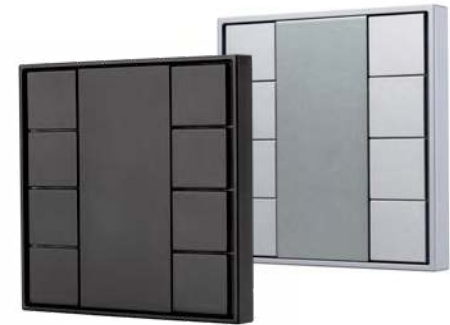

KNX-223-8-BLACK | KNX-223-8-GREY

Удобство и широкая функциональность

- 2, 4 или 8 кнопок, различные режимы работы.
- Многофункциональная цветная подсветка кнопок.
- Центральная вставка и кнопки подходят для гравировки.
- Классический европейский дизайн.
- Все функции настраиваются в основном проекте ETS.
- Тонкие рамки и большая площадь кнопок.

Основные функции

- Работа кнопок в одиночном или парном режиме.
- Включение, выключение, диммирование.
- Управление шторами, жалюзи, аудиосистемой.
- Вызов и сохранение сцен.
- Переключение режимов работы климат-контроля.
- Управление RGB, RGBW и цветовой температурой.

Артикул	Модель	Количество кнопок	Цвет панели	Напряжение питания DC (В)	Количество объектов связи	Количество групповых адресов	Потребляемый ток (мА)	Габариты (мм)
028757	KNX-223-2-BLACK	2	Черный	21-30	12	24	10	80×80×9*
027963	KNX-223-2-GREY	2	Серый	21-30	12	24	10	80×80×9*
028758	KNX-223-4-BLACK	4	Черный	21-30	24	48	10	80×80×9*
028720	KNX-223-4-GREY	4	Серый	21-30	24	48	10	80×80×9*
028759	KNX-223-8-BLACK	8	Черный	21-30	64	128	10	80×80×9*
027962	KNX-223-8-GREY	8	Серый	21-30	64	128	10	80×80×9*

*Полная глубина 26.6 мм.