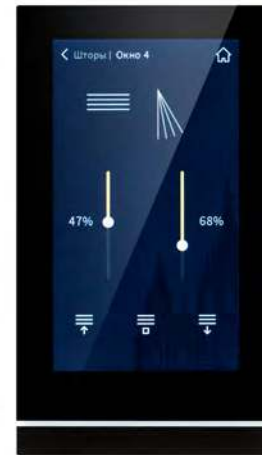

Цветные сенсорные панели для работы в системе KNX

Многофункциональные встраиваемые настенные панели стандарта управления KNX позволяют реализовать самый сложный алгоритм работы, имеют встроенные датчики температуры, освещенности, приближения.

Для вывода на экран доступны 16 слайдов, которые можно задействовать в любом режиме: отображение виджетов для управления климатом, вентиляцией, качеством воздуха, управление лентами RGBW или MIX, шторами, отдельными группами света и другими устройствами.

Меню

Сцены

Шторы

Климат

Удобство и широкая функциональность

- ▶ Цветной сенсорный IPS-дисплей с широким углом обзора и удобным touch-сенсором.
- ▶ В дежурном режиме экран может выполнять функцию аналоговых часов, панели термостата, фоторамки или просто быть выключен.
- ▶ IPS-матрица экрана отображает яркие и насыщенные цвета, а наличие датчика освещенности постоянно обеспечивает комфортный режим яркости и цветности.
- ▶ Панель полностью русифицирована. Фоновые изображения, иконки, надписи доступны для редактирования.

светом, климатом, лентами RGBW или MIX, шторами, отдельными группами света, включением сцен и сценариев, управлением другими устройствами. Разное количество кнопок на панелях позволяет выбрать панель, максимально подходящую под конкретную задачу.