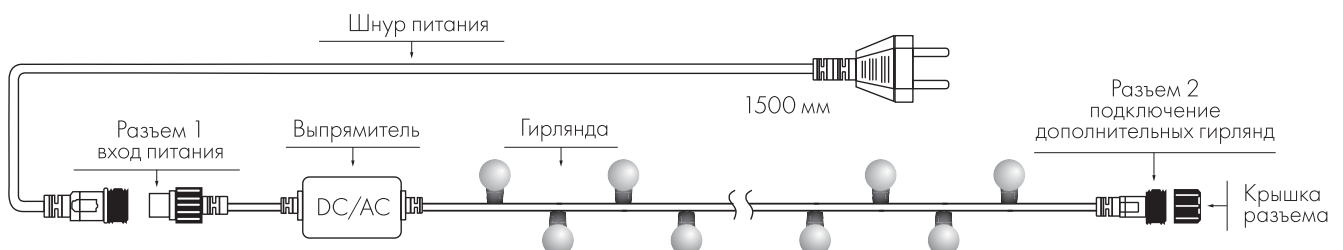

Температурный режим
-30... +40 °C

Оболочка провода
черный ПВХ

Шнур питания в комплекте только
для гирлянд 5000 мм

Схема подключения

СХЕМА 2. ГИРЛЯНДА «ШАРИКИ» МНОГОЦВЕТНАЯ:

- ♦ Серия CLASSIC 5000 мм — в комплекте шнур питания с вилкой и выпрямителем.
- ♦ Серия CLASSIC 10000 мм и 20000 мм — необходимо приобрести шнур с вилкой и разъемом (арт. 025652).