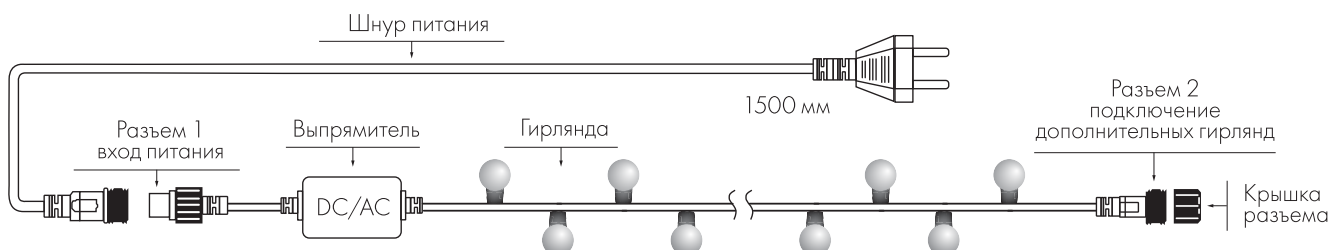

Температурный режим  
-30... +40 °C

Оболочка провода  
черный ПВХ

Шнур питания в комплекте только  
для гирлянд 5000 мм

## Схема подключения

СХЕМА 2. ГИРЛЯНДА «ШАРИКИ» МНОГОЦВЕТНАЯ:

- ♦ Серия CLASSIC 5000 мм — в комплекте шнур питания с вилкой и выпрямителем.
- ♦ Серия CLASSIC 10000 мм и 20000 мм — необходимо приобрести шнур с вилкой и разъемом (арт. 025652).