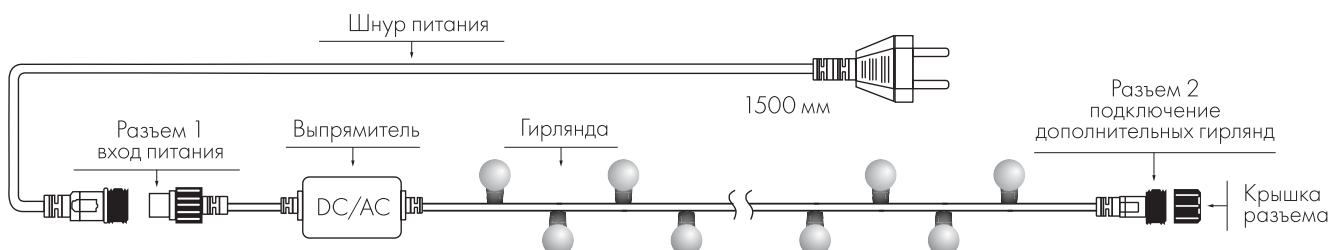

Температурный режим
-30... +40 °C

Оболочка провода
черный ПВХ

Шнур питания в комплекте только
для гирлянд 5000 мм

Схема подключения

СХЕМА 2. ГИРЛЯНДА «ШАРИКИ» МНОГОЦВЕТНАЯ:

- ♦ Серия CLASSIC 5000 мм — в комплекте шнур питания с вилкой и выпрямителем.
- ♦ Серия CLASSIC 10000 мм и 20000 мм — необходимо приобрести шнур с вилкой и разъемом (арт. 025652).