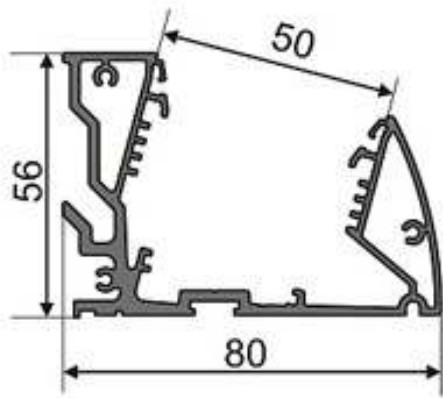

017288 Профиль SHELF-MULTI-2000 ANOD

017291 Профиль-держатель SHELF-MULTI-G-2000 ANOD

017290 Профиль-вставка SHELF-MULTI-S-2000 (LED)

017288

017291

017290

Размеры (мм)

Применение

Профиль SHELF-MULTI-2000 ANOD  
Профиль-держатель SHELF-MULTI-G-2000 ANOD  
Профиль-вставка SHELF-MULTI-S-2000 (LED)

Профиль SHELF-MULTI-2000 ANOD

Профиль-держатель SHELF-MULTI-G-2000 ANOD

Профиль-вставка SHELF-MULTI-S-2000 (LED)