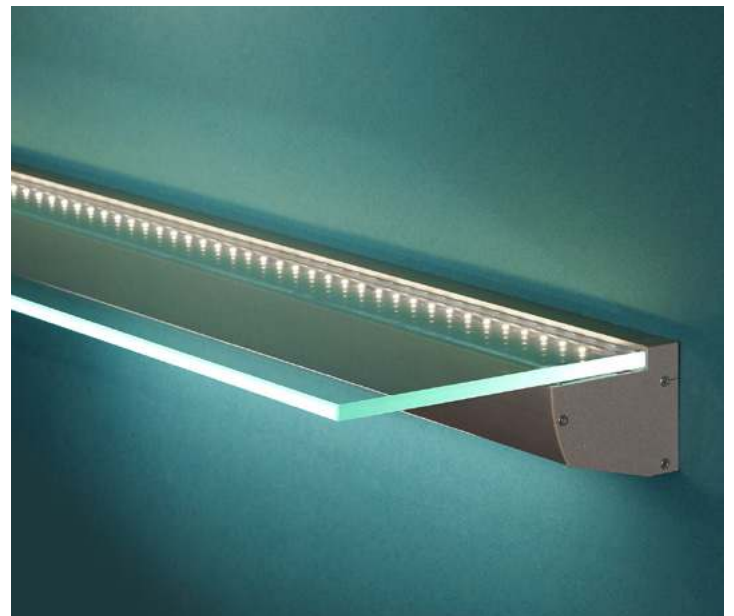

017288 Профиль SHELF-MULTI-2000 ANOD

017291 Профиль-держатель SHELF-MULTI-G-2000 ANOD

017290 Профиль-вставка SHELF-MULTI-S-2000 (LED)

017288

017291

017290

Размеры (мм)

Применение

Профиль SHELF-MULTI-2000 ANOD  
Профиль-держатель SHELF-MULTI-G-2000 ANOD  
Профиль-вставка SHELF-MULTI-S-2000 (LED)

Профиль SHELF-MULTI-2000 ANOD

Профиль-держатель SHELF-MULTI-G-2000 ANOD

Профиль-вставка SHELF-MULTI-S-2000 (LED)