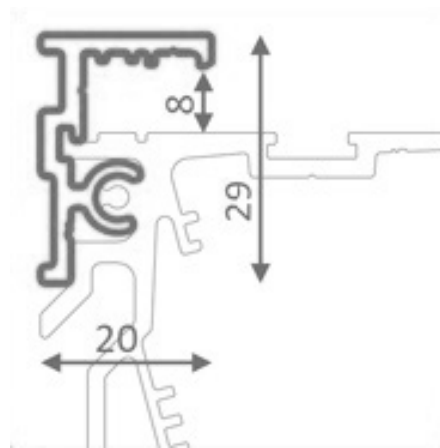

017288 Профиль SHELF-MULTI-2000 ANOD

017291 Профиль-держатель SHELF-MULTI-G-2000 ANOD

017290 Профиль-вставка SHELF-MULTI-S-2000 (LED)

017288

017291

017290

Размеры (мм)

Применение

Профиль SHELF-MULTI-2000 ANOD  
Профиль-держатель SHELF-MULTI-G-2000 ANOD  
Профиль-вставка SHELF-MULTI-S-2000 (LED)

Профиль SHELF-MULTI-2000 ANOD

Профиль-держатель SHELF-MULTI-G-2000 ANOD

Профиль-вставка SHELF-MULTI-S-2000 (LED)