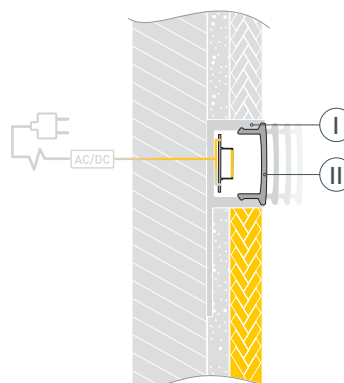

1. **3** / Нанесите финальный слой шпатлевки либо уложите плитку. Установите на профиль (I) экран (II).