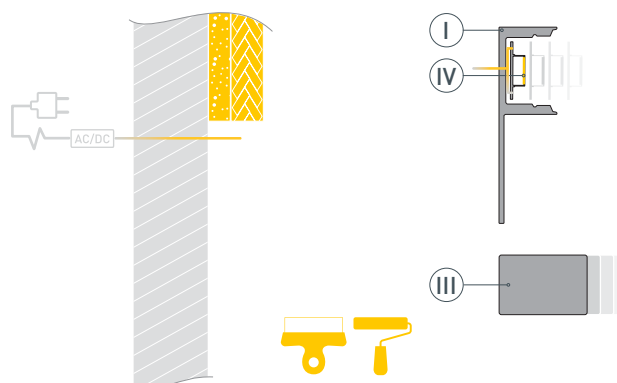

Электронная документация

АЛЮМИНИЕВЫЙ ПРОФИЛЬ

ARH-DECORE-S12-LINE-EDGE-2000
ANOD

ОПИСАНИЕ

- Декоративный линейный профиль под строительную отделку или плитку.
- Фиксируется при помощи строительной смеси.
- Экраны, заглушки и другие дополнительные аксессуары поставляются отдельно.

ПРИМЕНЕНИЕ

- Декоративная контурная подсветка углов и стен, линейная подсветка стен и конструкций.
- Для светодиодных лент и линеек шириной до 12 мм.

12 мм

Встраиваемый

Серебристый

ПАРАМЕТРЫ

Артикул	023894
Модель	ARH-DECORE-S12-LINE-EDGE-2000 ANOD
Цвет	 серебристый
Покрытие	анодированное
Форма (сечение)	с фланцем
Назначение	для контурной подсветки
Размеры профиля	2000×36×11 мм
Ширина площадки для лент	12 мм
Рассеиваемая (отводимая) тепловая мощность* на 1 м	23 Вт

* При использовании светодиодных лент и линеек

ЧЕРТЕЖ

РУКОВОДСТВО ПО МОНТАЖУ ПРОФИЛЯ

Необходимые компоненты:

- 1** / Перед приклеиванием светодиодной ленты (IV) рекомендуется обезжирить поверхность профиля (I). Установите светодиодную ленту (IV) на профиль (I). Максимально допустимая для подключения длина отрезка светодиодной ленты указана в инструкции к светодиодной ленте. Установите заглушки (III) на профиль (I). Облицуйте часть поверхности плиткой либо нанесите финишную шпатлевку. Выведите кабель от источника питания для светодиодной ленты.

- 2** / Зафиксируйте профиль (I) на поверхности при помощи строительной смеси. Подключите светодиодную ленту (IV) к источнику питания, строго соблюдая полярность, обозначенную на плате светодиодной ленты. Для обеспечения равномерного свечения ленты по всей длине рекомендуется подавать питание на светодиодную ленту с двух сторон.