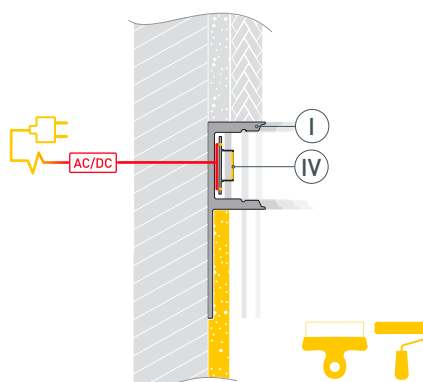

Электронная документация

АЛЮМИНИЕВЫЙ ПРОФИЛЬ

ARH-DECORE-S12-LINE-EDGE-2000
ANOD

ОПИСАНИЕ

- Декоративный линейный профиль под строительную отделку или плитку.
- Фиксируется при помощи строительной смеси.
- Экраны, заглушки и другие дополнительные аксессуары поставляются отдельно.

ПРИМЕНЕНИЕ

- Декоративная контурная подсветка углов и стен, линейная подсветка стен и конструкций.
- Для светодиодных лент и линеек шириной до 12 мм.

12 мм

Встраиваемый

Серебристый

ПАРАМЕТРЫ

Артикул	023894
Модель	ARH-DECORE-S12-LINE-EDGE-2000 ANOD
Цвет	 серебристый
Покрытие	анодированное
Форма (сечение)	с фланцем
Назначение	для контурной подсветки
Размеры профиля	2000×36×11 мм
Ширина площадки для лент	12 мм
Рассеиваемая (отводимая) тепловая мощность* на 1 м	23 Вт

* При использовании светодиодных лент и линеек

ЧЕРТЕЖ

РУКОВОДСТВО ПО МОНТАЖУ ПРОФИЛЯ

Необходимые компоненты:

- 1** / Перед приклеиванием светодиодной ленты (IV) рекомендуется обезжирить поверхность профиля (I). Установите светодиодную ленту (IV) на профиль (I). Максимально допустимая для подключения длина отрезка светодиодной ленты указана в инструкции к светодиодной ленте. Установите заглушки (III) на профиль (I). Облицуйте часть поверхности плиткой либо нанесите финишную шпатлевку. Выведите кабель от источника питания для светодиодной ленты.

- 2** / Зафиксируйте профиль (I) на поверхности при помощи строительной смеси. Подключите светодиодную ленту (IV) к источнику питания, строго соблюдая полярность, обозначенную на плате светодиодной ленты. Для обеспечения равномерного свечения ленты по всей длине рекомендуется подавать питание на светодиодную ленту с двух сторон.