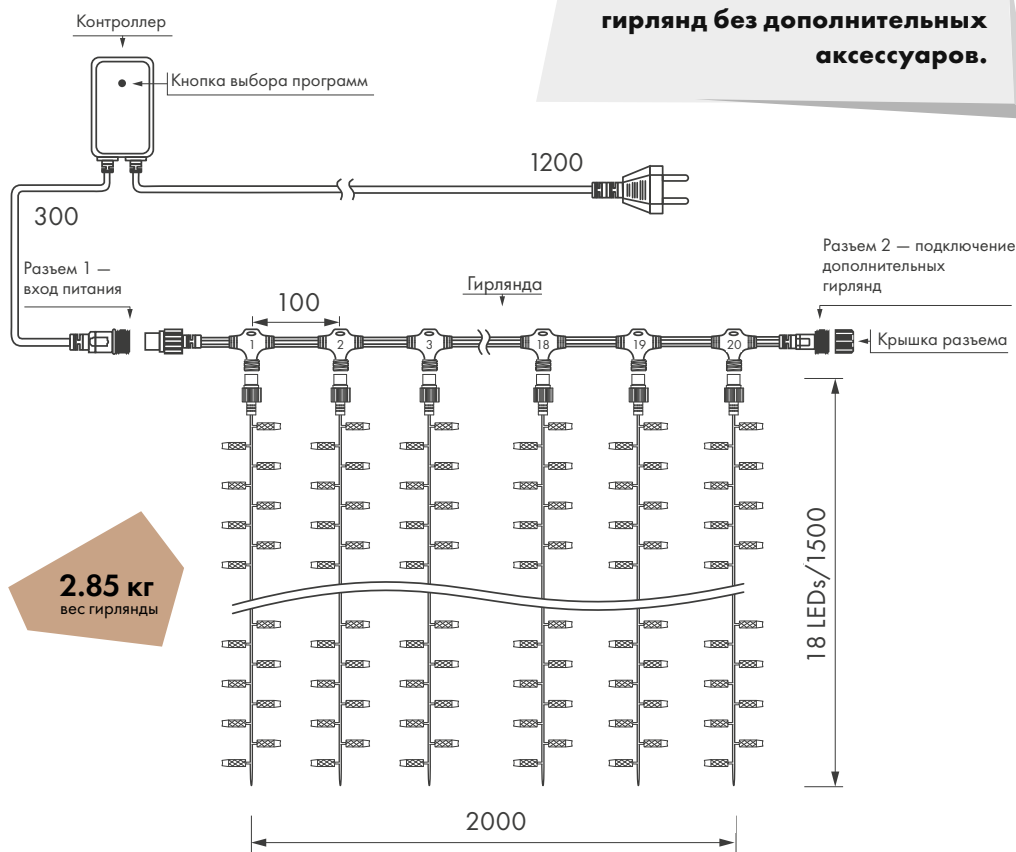

Параметры

Напряжение питания	AC 230 В
Мощность	60 Вт
Размер светодиода	Ø 5 мм
Габариты	2000×1500 мм
Кол-во нитей	20 шт
Кол-во светодиодов	360 шт (18 × 20 нитей)
Степень защиты	IP65

Цвета свечения

Белый

Теплый белый

Схема подключения

Размеры указаны в мм

Температурный режим
-30... +40 °C

НЕ ЖДИТЕ ПОВОДА —
СОЗДАВАЙТЕ ПРАЗДНИК
ПО СВОЕМУ ЖЕЛАНИЮ!