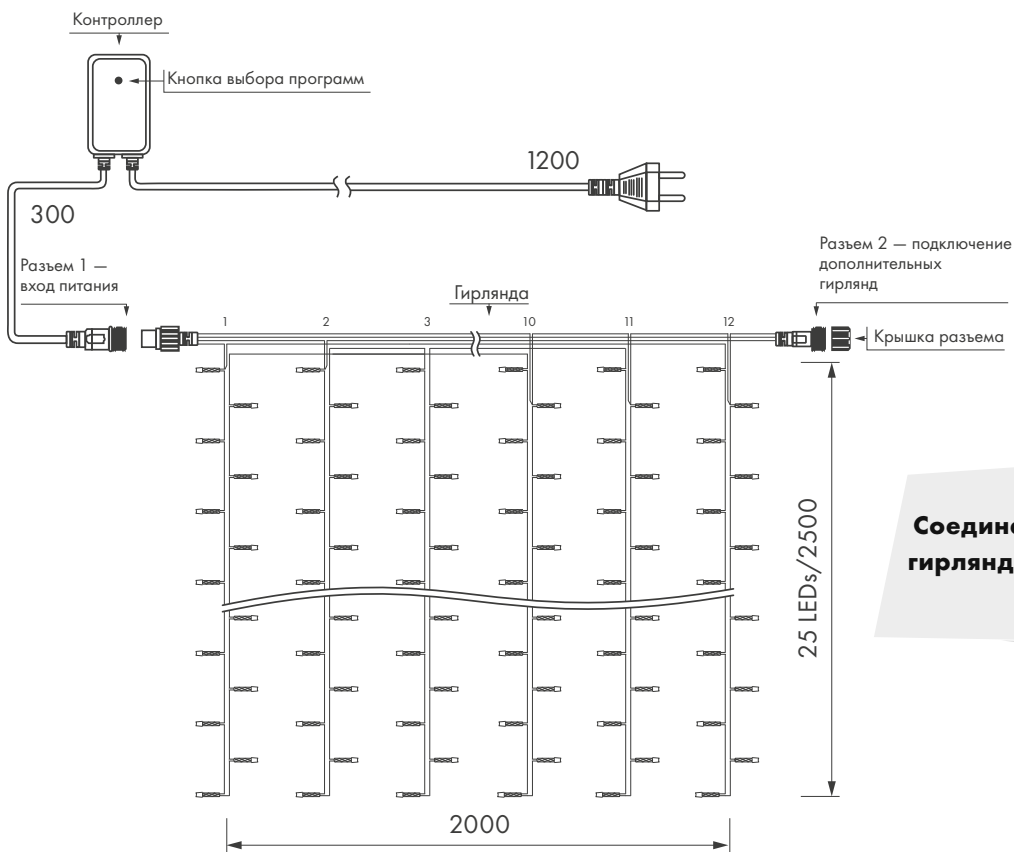

ЭФФЕКТ
СВЕЧЕНИЯ

8 динамических режимов, переключаемых с контроллера

Параметры

Напряжение питания	AC 230 В
Мощность	12 Вт
Размер светодиода	Ø 5 мм
Габариты	2000 × 2500 мм
Кол-во нитей	12 шт.
Кол-во светодиодов	300 шт. (25 × 12 нитей)
Степень защиты	IP20

Цвета свечения

Белый

Теплый белый

Провод

ПВХ
прозрачный

Схема подключения

Размеры указаны в мм

1 год
гарантия