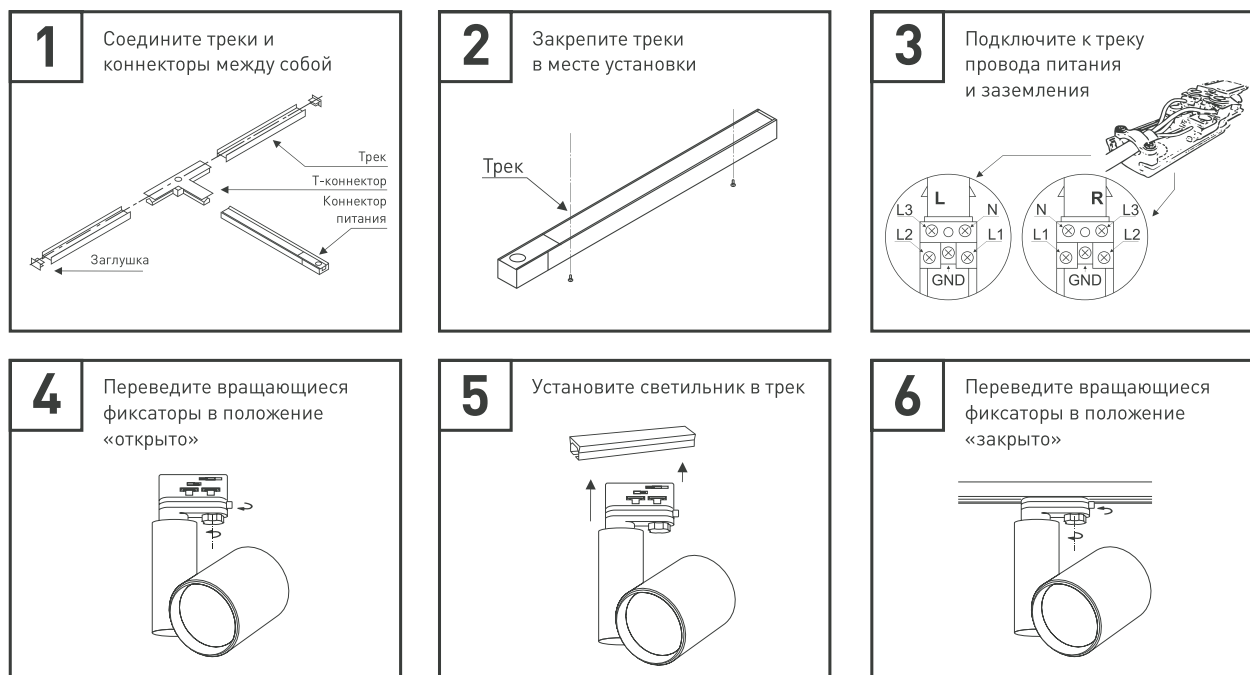

## УСТАНОВКА И ПОДКЛЮЧЕНИЕ

- Соедините треки между собой при помощи коннекторов. Закрепите треки в месте установки.
- На коннекторе питания открутите винт и снимите крышку. Подсоедините обесточенные провода, подводящие питание, к винтовым клеммам согласно рисунку. Используйте 5-жильный кабель. Обязательно подключите защитное заземление к клемме GND.
- Переведите рычажный фиксатор светильника в положение «открыто» и вращающийся переключатель в положение «OFF». При этом контактные пластины должны убраться внутрь корпуса адаптера.
- Вставьте светильник в трек.
- Переведите рычажный фиксатор светильника в положение «закрыто». Поверните вращающийся переключатель в нужное положение. Переключатель имеет следующие положения:
  - OFF — выключен;
  - 1 — группа/фаза 1 (L1);
  - 2 — группа/фаза 2 (L2);
  - 3 — группа/фаза 3 (L3).
- Подайте питание на трек и проверьте работу светильника.

Рис. 2. Установка и подключение светильника