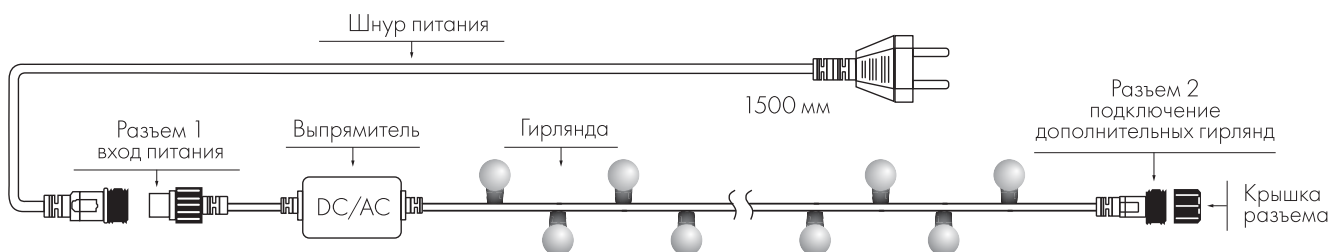

Температурный режим  
-30... +40 °C

Оболочка провода  
черный ПВХ

Шнур питания в комплекте только  
для гирлянд 5000 мм

## Схема подключения

СХЕМА 2. ГИРЛЯНДА «ШАРИКИ» МНОГОЦВЕТНАЯ:

- ♦ Серия CLASSIC 5000 мм — в комплекте шнур питания с вилкой и выпрямителем.
- ♦ Серия CLASSIC 10000 мм и 20000 мм — необходимо приобрести шнур с вилкой и разъемом (арт. 025652).