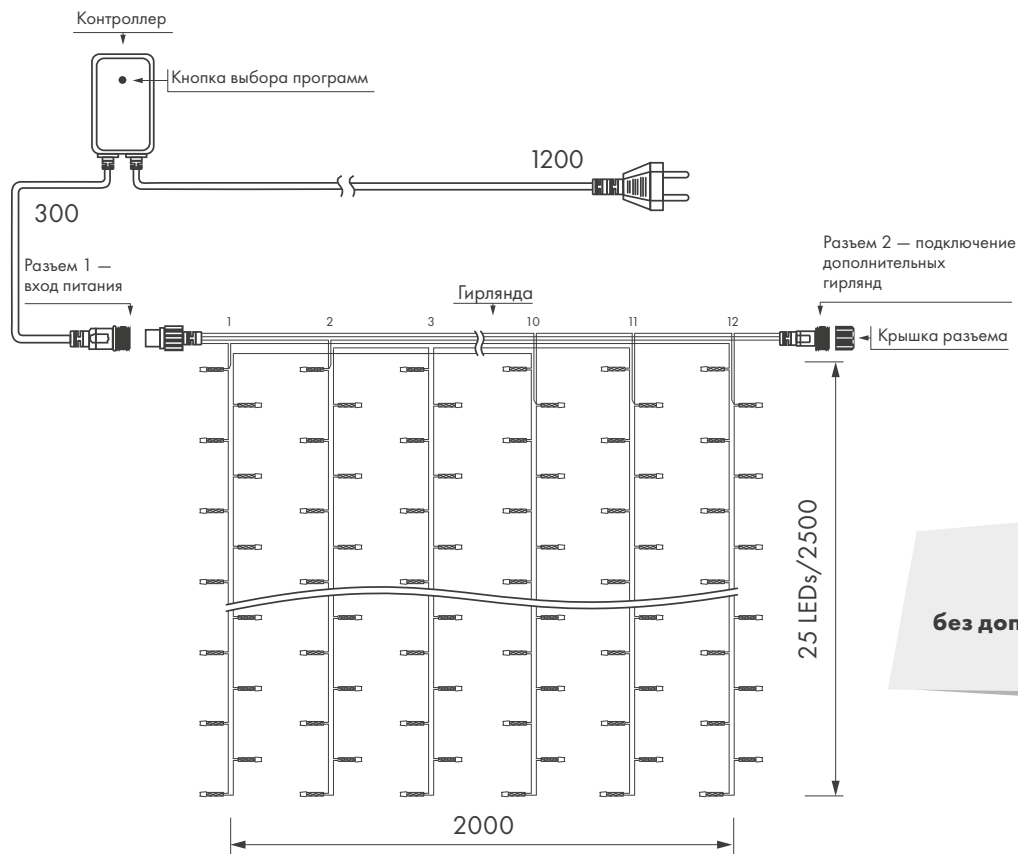

Параметры

Напряжение питания

AC 230 В

Цвет свечения

Мощность

18 Вт

RGB
620; 515; 450 нм

Размер светодиода

Ø 5 мм

Габариты

2000 × 2500 мм

Кол-во нитей

12 шт.

Провод

Кол-во светодиодов

300 шт. (25 × 12 нитей)

PВХ
прозрачный

Степень защиты

IP20

Схема подключения

1 год
гарантия

Температурный режим
-20... +40 °С

1.03 кг
вес гирлянды

**Соединение
8 гирлянд
без дополнительных
аксессуаров.**