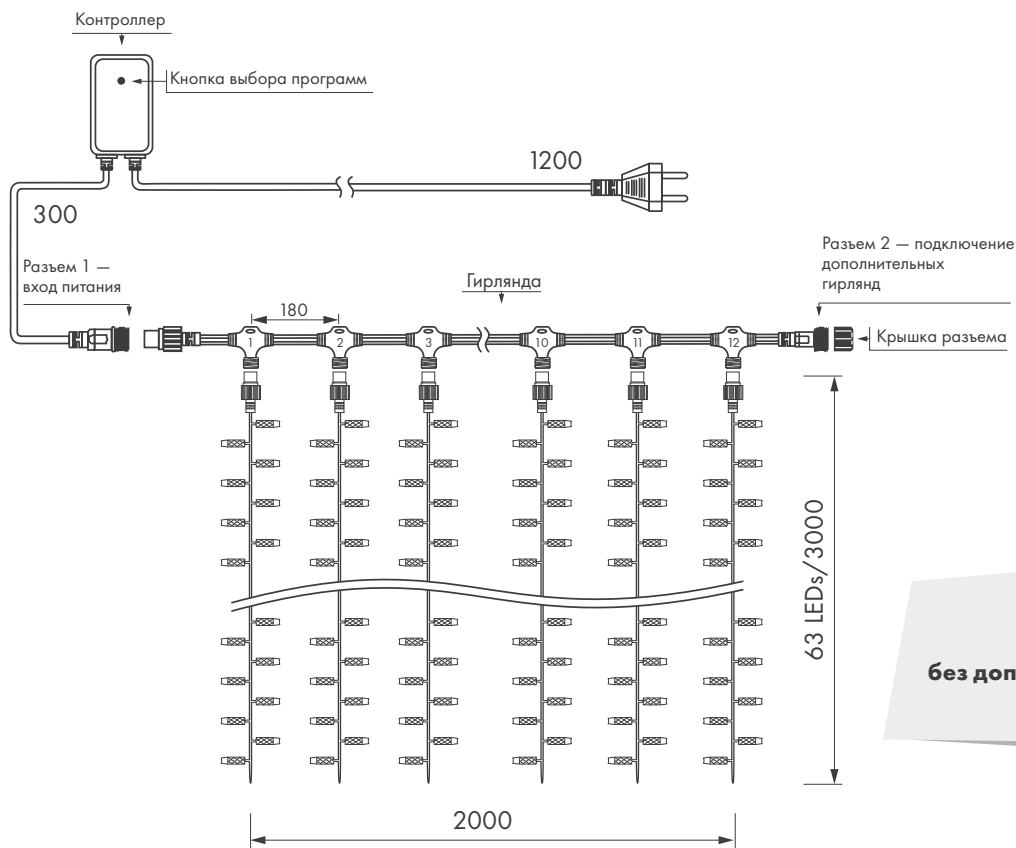

Параметры

Напряжение питания	AC 230 В
Мощность	108 Вт
Размер светодиода	Ø 5 мм
Габариты	2000×3000 мм
Кол-во нитей	12 шт
Кол-во светодиодов	63×12 нитей (756 шт)
Степень защиты	IP65

Цвет свечения

RGB
620; 515; 450 нм

Провод

ПВХ
прозрачный

Схема подключения

1 год
гарантия

Температурный режим
-30... +40 °C

**Соединение
до 3 гирлянд
без дополнительных
аксессуаров.**

Размеры указаны в мм

4.15 кг
вес гирлянды