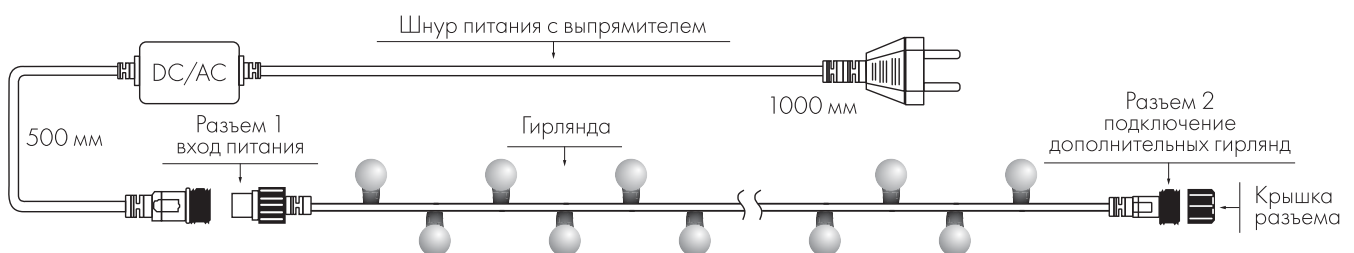

Температурный режим
-30... +40 °С

Оболочка провода
черный ПВХ

Шнур питания в комплект
НЕ ВХОДИТ

Схема подключения

СХЕМА 1. ГИРЛЯНДА «ШАРИКИ» ОДНОЦВЕТНАЯ:

- ♦ Серия CLASSIC 5000 мм — в комплекте шнур питания с вилкой и выпрямителем.
- ♦ Серия CLASSIC 10000 и 20000 мм — необходимо приобрести шнур питания с выпрямителем (арт. 025651).