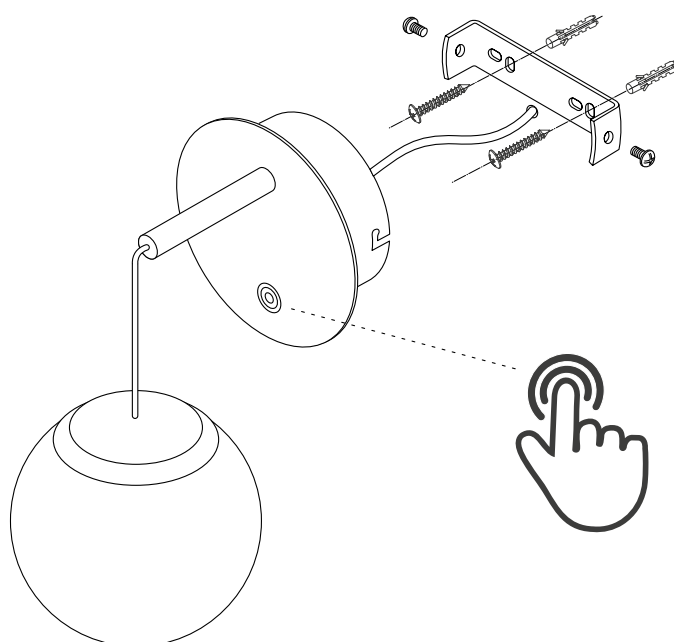

## УСТАНОВКА И ПОДКЛЮЧЕНИЕ

- Открутите винты и снимите монтажное основание.
- Используя метизы из комплекта поставки, закрепите монтажное основание светильника в месте установки.
- Подключите провода сетевого питания AC 230 В к клеммной колодке светильника, соблюдая маркировку.
- Закрепите светильник на основании.
- Отрегулируйте длину подвеса, для чего нажмите на выступ цангового зажима и переместите трос до требуемого положения.
- Включите питание светильника и проверьте его работоспособность.
- Однократным нажатием на кнопку выключателя на корпусе включается/отключается питание. Удержанием кнопки в нажатом положении регулируется яркость свечения.

Рис. 2. Установка и подключение светильника