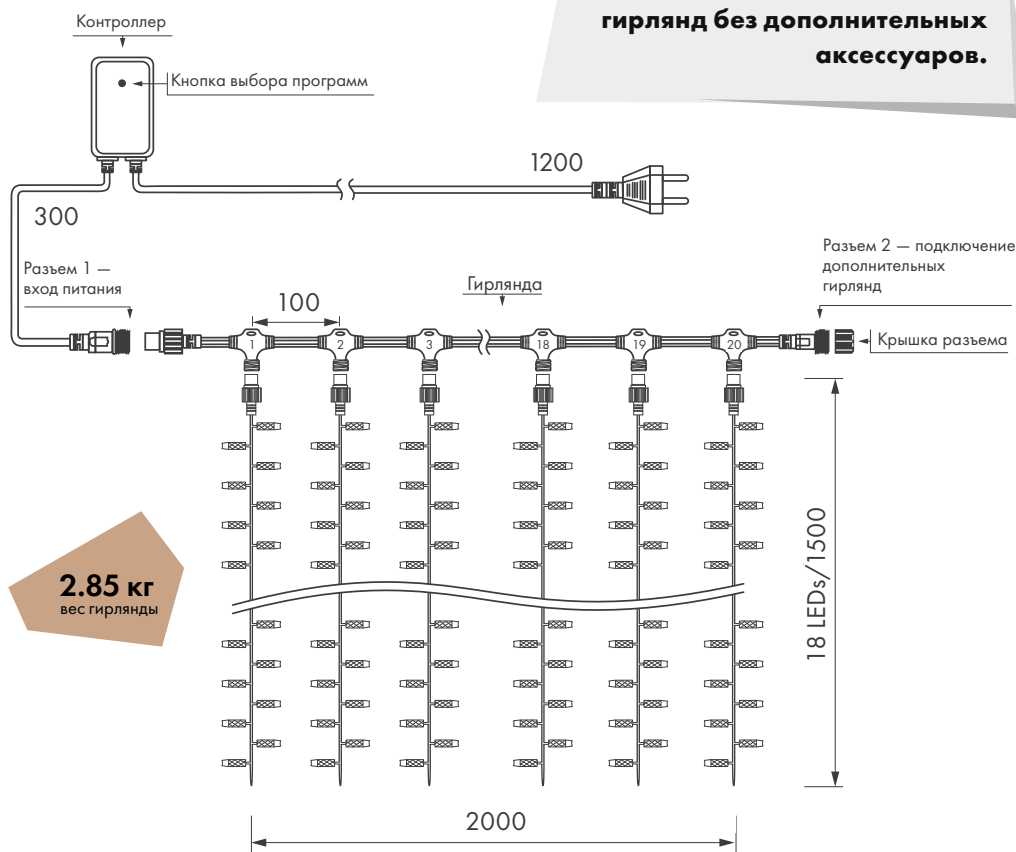

Параметры

Напряжение питания	AC 230 В
Мощность	60 Вт
Размер светодиода	Ø 5 мм
Габариты	2000×1500 мм
Кол-во нитей	20 шт
Кол-во светодиодов	360 шт (18 × 20 нитей)
Степень защиты	IP65

Цвета свечения

Белый

Теплый белый

Схема подключения

Температурный режим
-30... +40 °C

НЕ ЖДИТЕ ПОВОДА —
СОЗДАВАЙТЕ ПРАЗДНИК
ПО СВОЕМУ ЖЕЛАНИЮ!