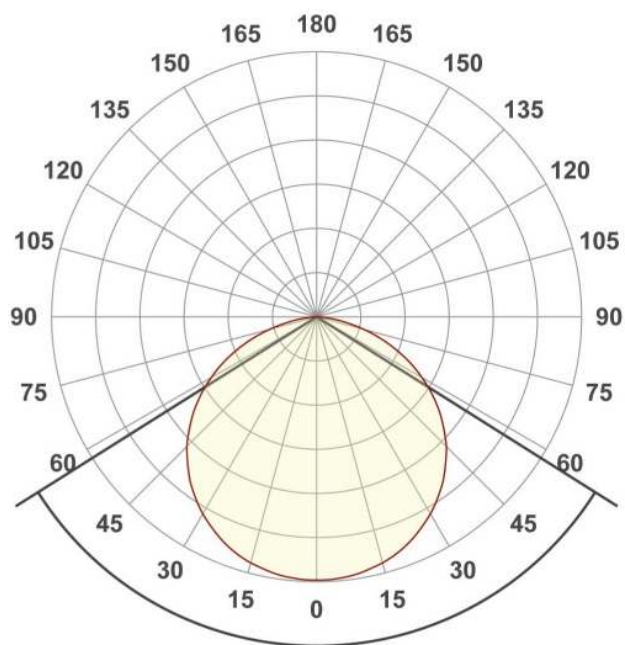

КСС (КРИВАЯ СИЛЫ СВЕТА)

 120°

РЕКОМЕНДАЦИИ ПО ПОДКЛЮЧЕНИЮ И УСТАНОВКЕ

Максимальная длина подключения ленты – 5 м (1 катушка).

Схема 1. Подключение нескольких светодиодных лент с одной стороны.

Схема 2. Подключение нескольких светодиодных лент с двух сторон.