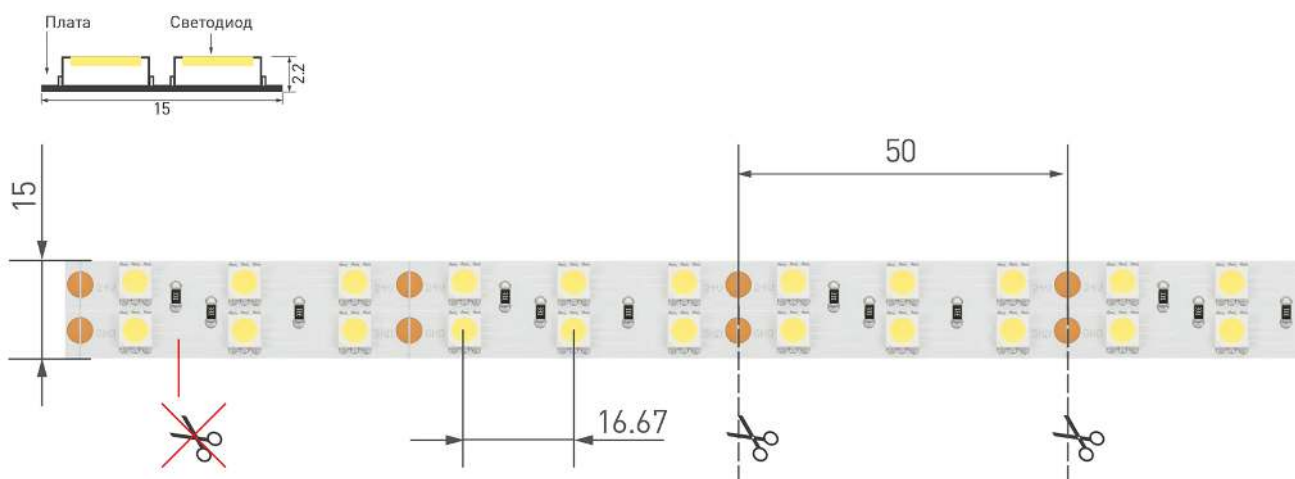

КОНСТРУКТИВНЫЙ ЧЕРТЕЖ