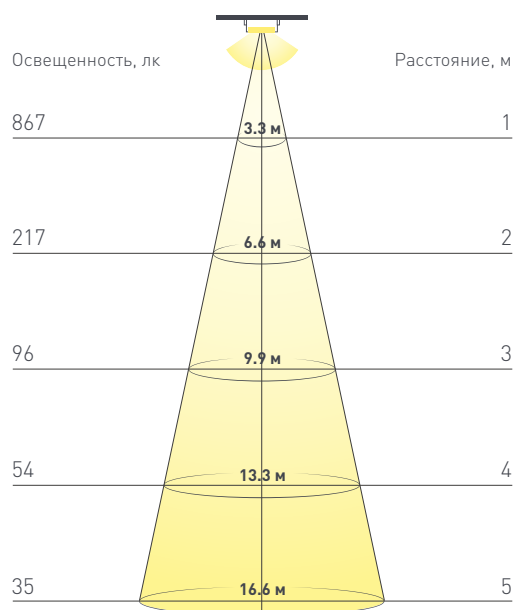

КСС (КРИВАЯ СИЛЫ СВЕТА)

 120°

РЕКОМЕНДАЦИИ ПО ПОДКЛЮЧЕНИЮ И УСТАНОВКЕ

Максимальная длина подключения ленты – 5 м (1 катушка).

Схема 1. Подключение нескольких светодиодных лент с одной стороны.

Схема 2. Подключение нескольких светодиодных лент с двух сторон.