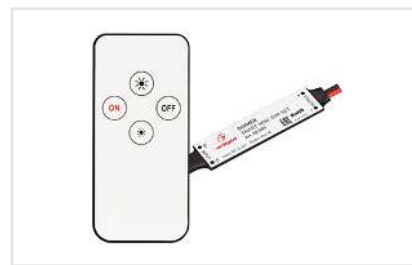

Артикул 031593

Комплект миниатюрного диммера с ИК-пультом для монохромной светодиодной ленты (ШИМ). Питание/рабочее напряжение 12-24VDC, максимальный ток 4А на канал, 1 канал, максимальная мощность 48-96W. Габариты ...