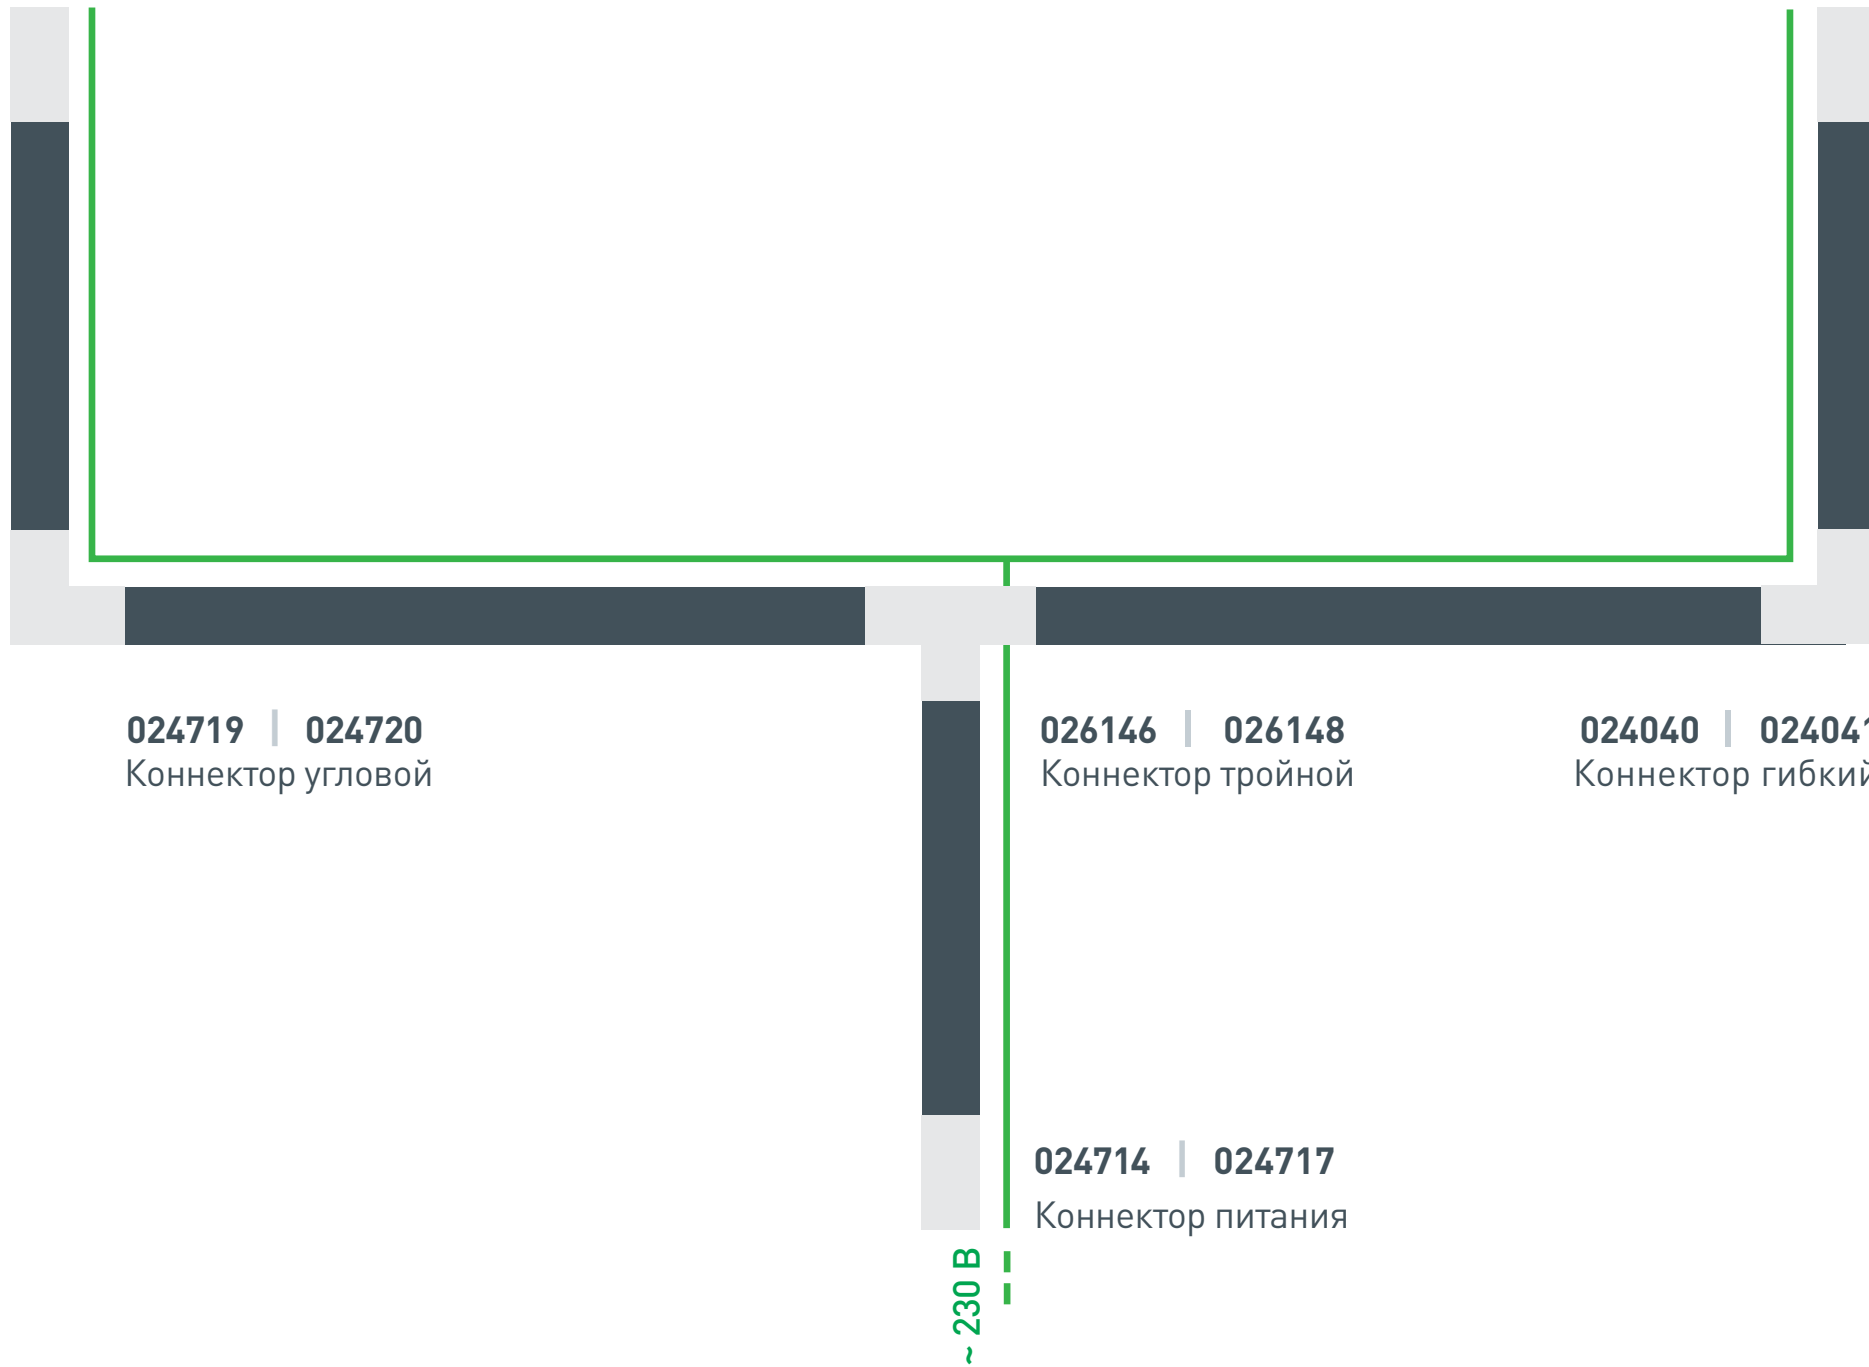

024729 | 024730
Заглушка

024729 | 024730
Заглушка

Питание
Трек

Коннектор питания	024714	024717
Коннектор угловой	024719	024720
Коннектор тройной	026146	026148
Коннектор гибкий	024040	024041
Заглушка	024729	024730