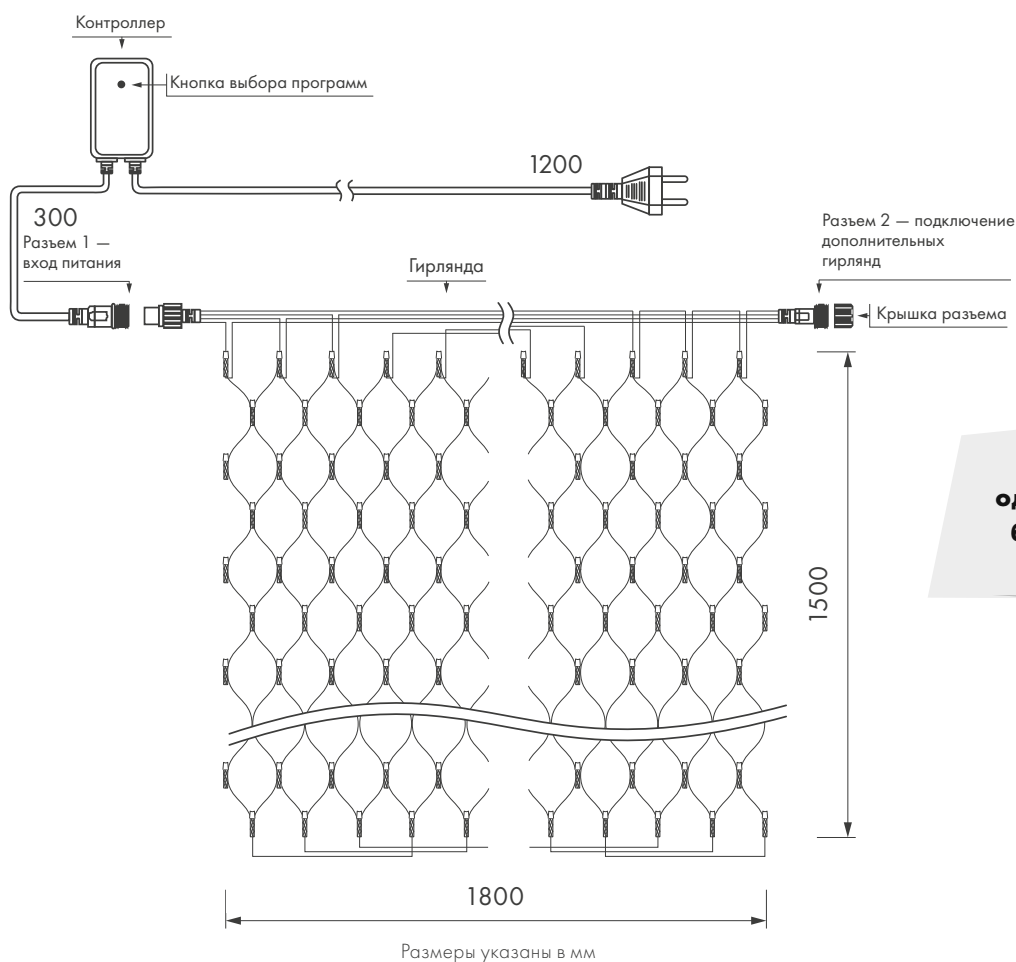

Схема подключения

Провод

**Соединение до 15
одноцветных гирлянд
без дополнительных
аксессуаров.**

690 г
вес гирлянды