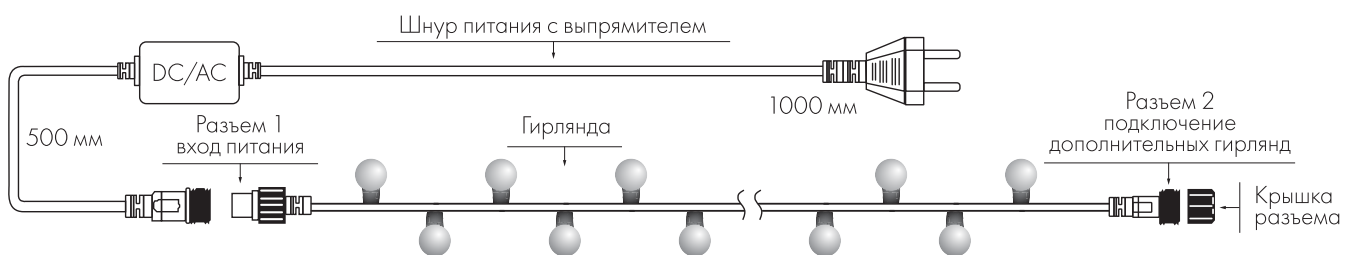

Температурный режим
-30... +40 °С

Оболочка провода
черный ПВХ

Шнур питания в комплект
НЕ ВХОДИТ

Схема подключения

СХЕМА 1. ГИРЛЯНДА «ШАРИКИ» ОДНОЦВЕТНАЯ:

- ♦ Серия CLASSIC 5000 мм — в комплекте шнур питания с вилкой и выпрямителем.
- ♦ Серия CLASSIC 10000 и 20000 мм — необходимо приобрести шнур питания с выпрямителем (арт. 025651).