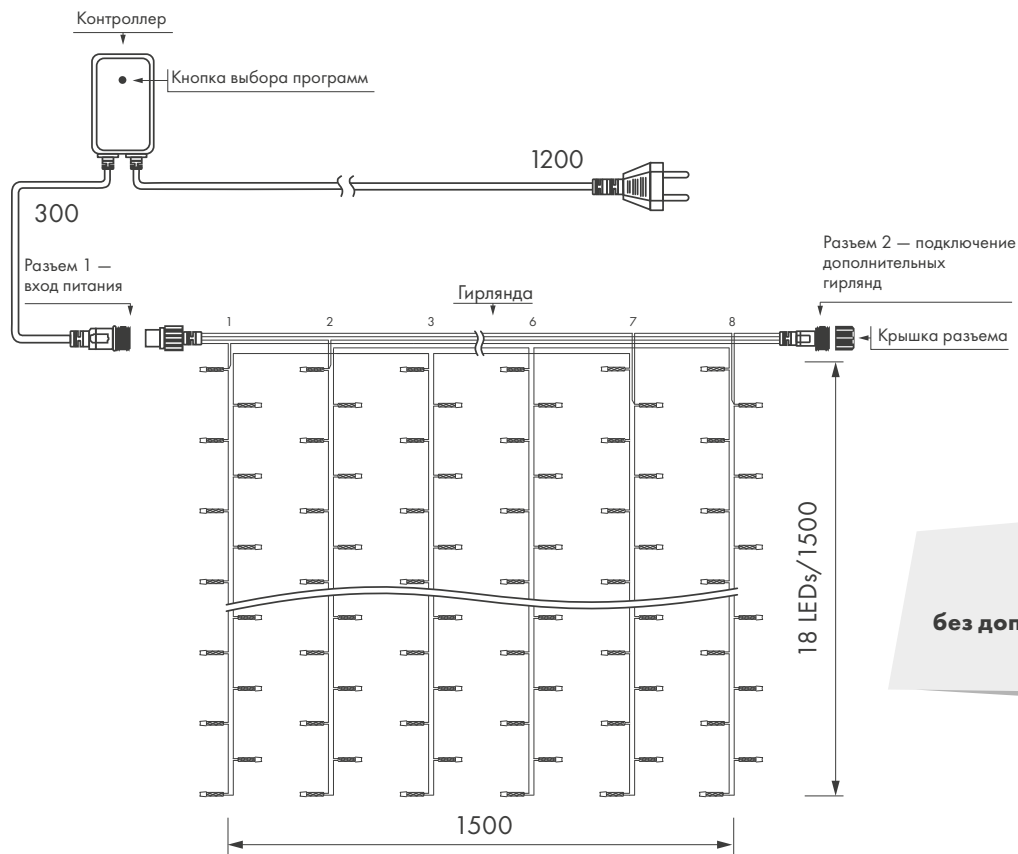

Параметры

Напряжение питания

AC 230 В

Цвет свечения

Мощность

9 Вт

RGB
620; 515; 450 нм

Размер светодиода

Ø 5 мм

Габариты

1500 × 1500 мм

Кол-во нитей

8 шт.

Провод

Кол-во светодиодов

144 шт. (18 × 8 нитей)

ПВХ
прозрачный

Степень защиты

IP20

Схема подключения

1 год
гарантия

Температурный режим
-20... +40 °С

590 г
вес гирлянды

**Соединение
15 гирлянд
без дополнительных
аксессуаров.**