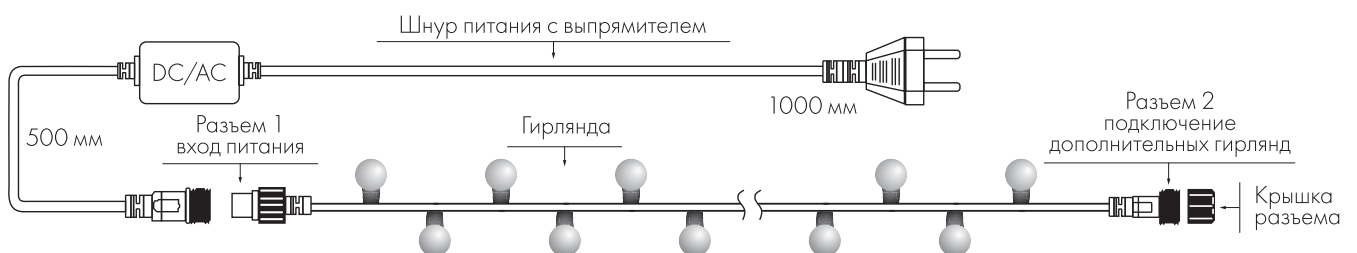

Температурный режим
-30... +40 °С

Оболочка провода
черный ПВХ

Шнур питания в комплект
НЕ ВХОДИТ

Схема подключения

СХЕМА 1. ГИРЛЯНДА «ШАРИКИ» ОДНОЦВЕТНАЯ:

- ♦ Серия CLASSIC 5000 мм — в комплекте шнур питания с вилкой и выпрямителем.
- ♦ Серия CLASSIC 10000 и 20000 мм — необходимо приобрести шнур питания с выпрямителем (арт. 025651).