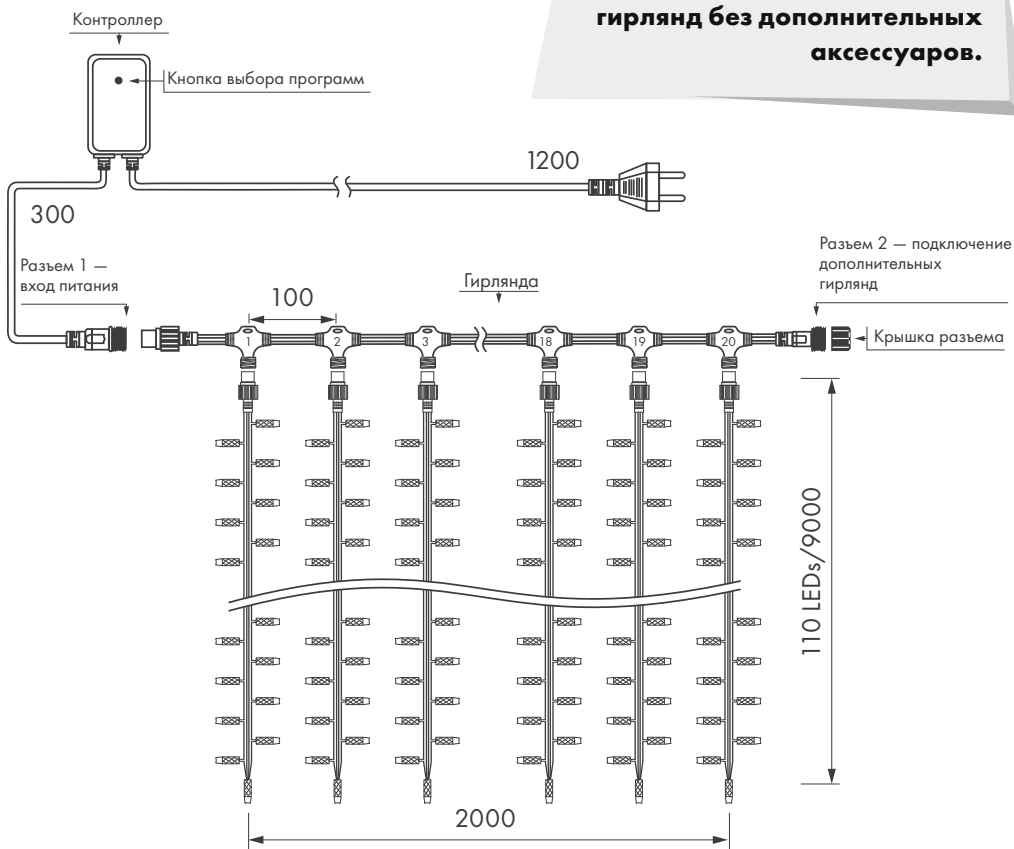

Параметры

Напряжение питания	AC 230 В
Мощность	180 Вт
Размер светодиода	Ø 5 мм
Габариты	2000 × 9000 мм
Кол-во нитей	20 шт
Кол-во светодиодов	2200 шт (110 × 20 нитей)
Степень защиты	IP65

Цвета свечения

Белый

Теплый белый

Провод

ПВХ
прозрачный

Схема подключения

12.3 кг
вес гирлянды

Температурный режим
-30... +40 °С

1 год
гарантия

НЕ ЖДИТЕ ПОВОДА —
СОЗДАВАЙТЕ ПРАЗДНИК
ПО СВОЕМУ ЖЕЛАНИЮ!