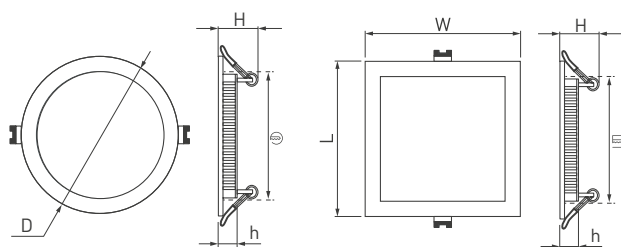

Рис. 1. Чертеж и габаритные размеры