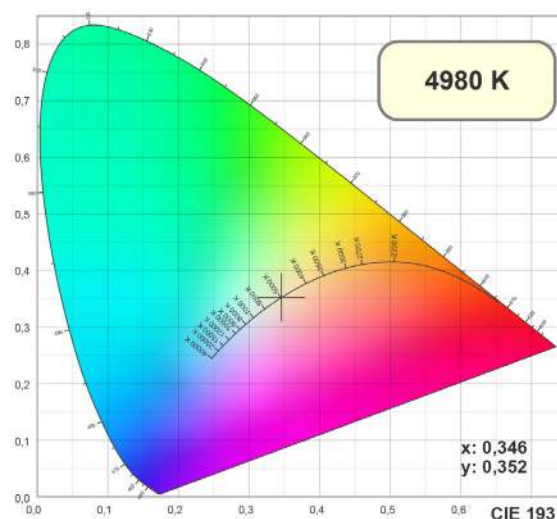

Белый, для освещения овощей
026423 LGD-SHOP-4TR-R100-40W Day SP5000-Veg (WH)
026422 LGD-SHOP-4TR-R100-40W Day SP5000-Veg (BK)