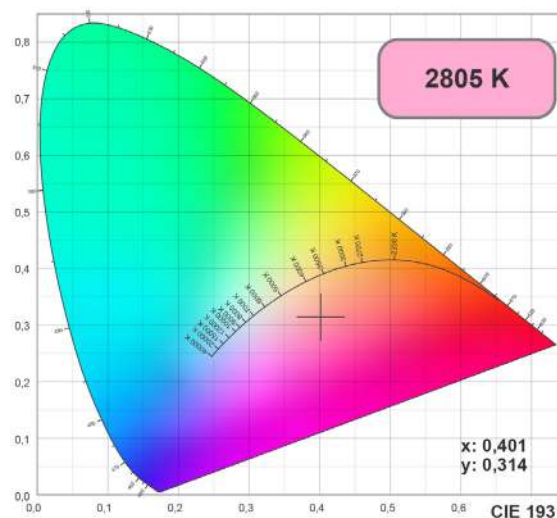

Теплый белый с розовым оттенком, для освещения мясных изделий
026288 LGD-SHOP-4TR-R100-40W Warm SP2900-Meat (WH)
026290 LGD-SHOP-4TR-R100-40W Warm SP2900-Meat (BK)