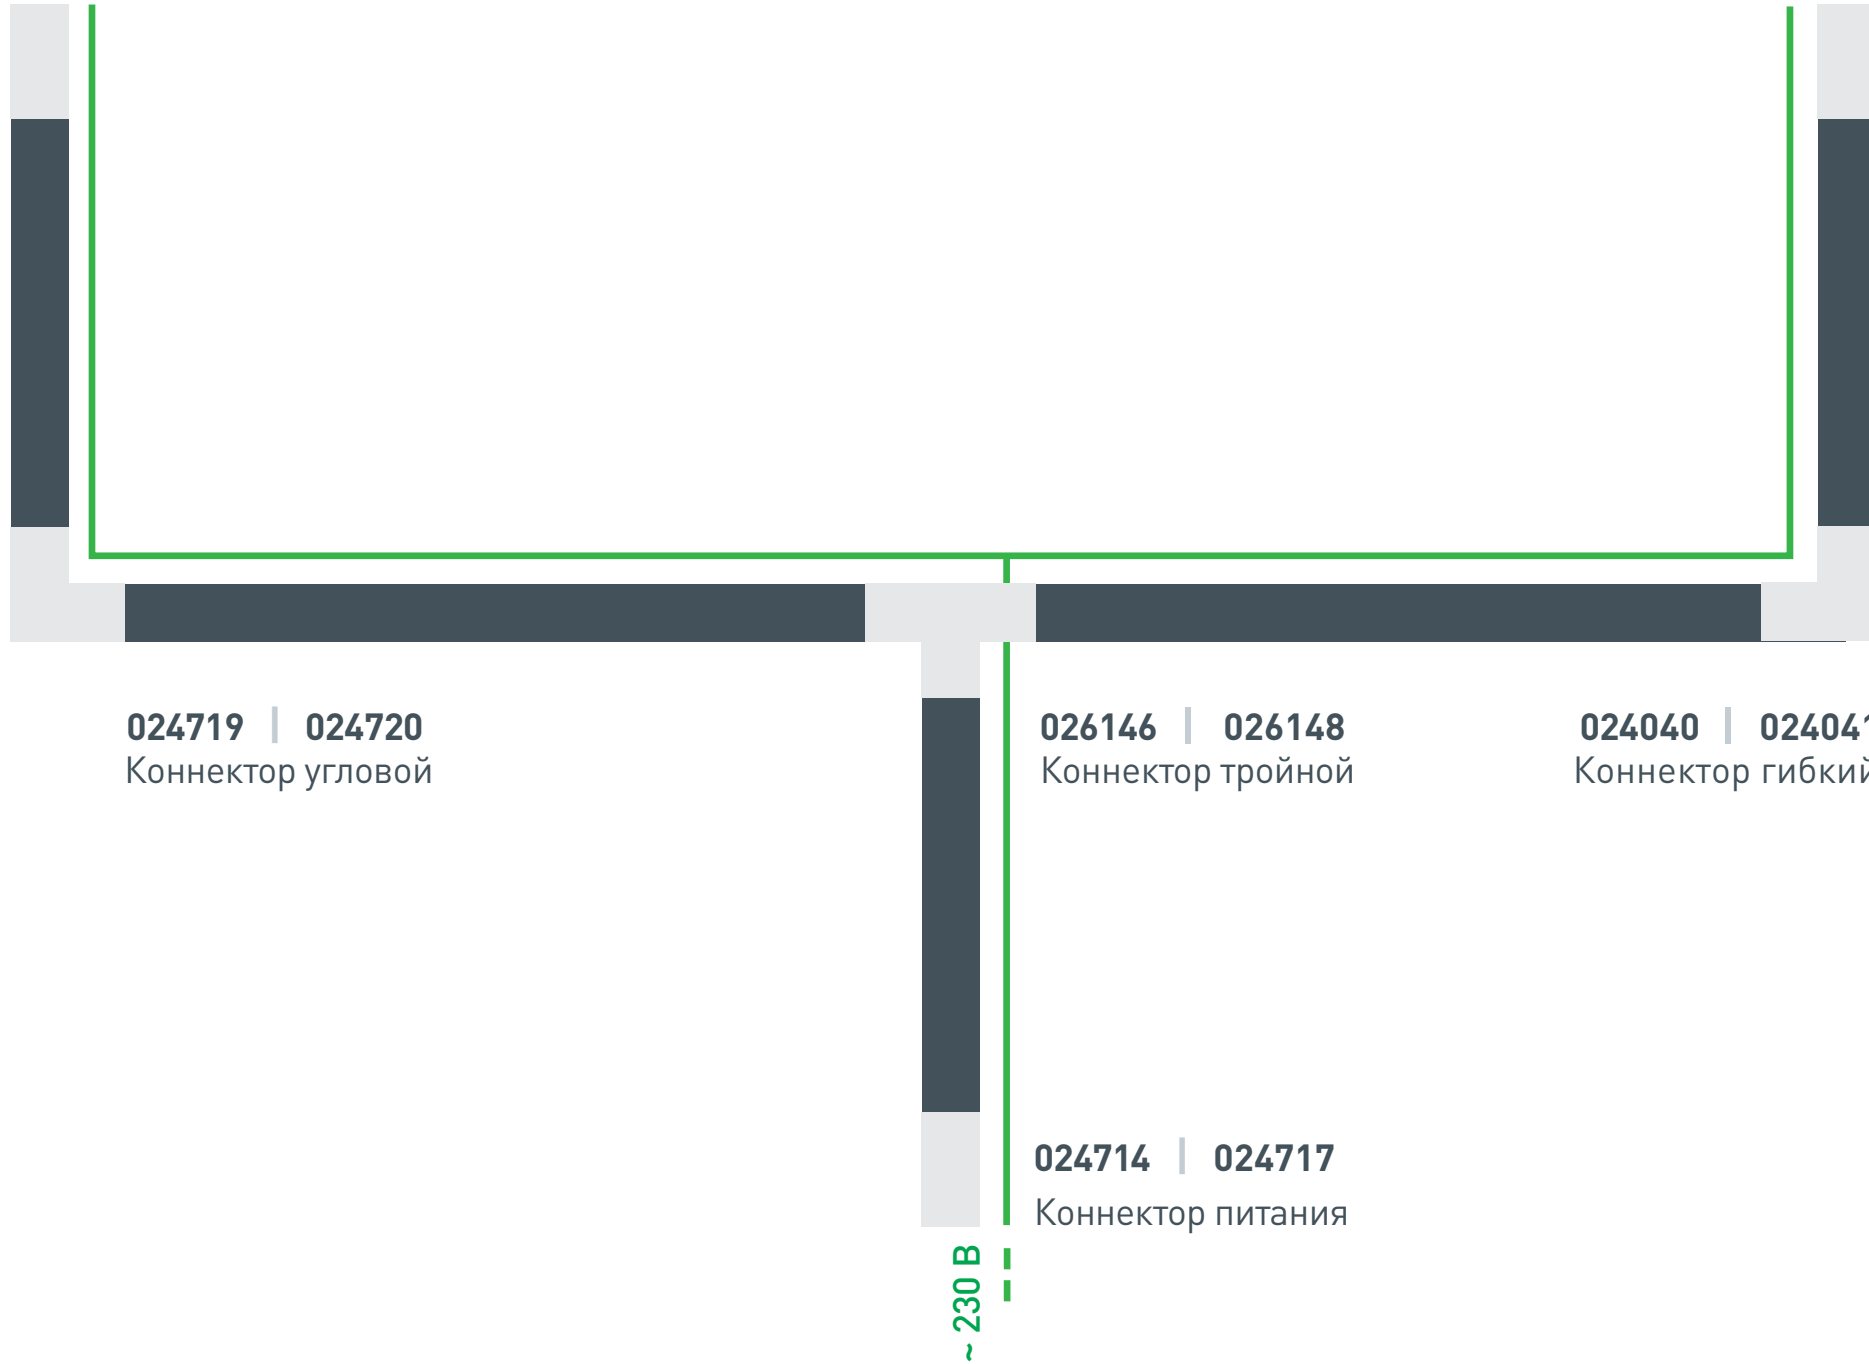

024729 | 024730
Заглушка

024729 | 024730
Заглушка

Питание
Трек

WH

BK

Коннектор питания	024714	024717
Коннектор угловой	024719	024720
Коннектор тройной	026146	026148
Коннектор гибкий	024040	024041
Заглушка	024729	024730