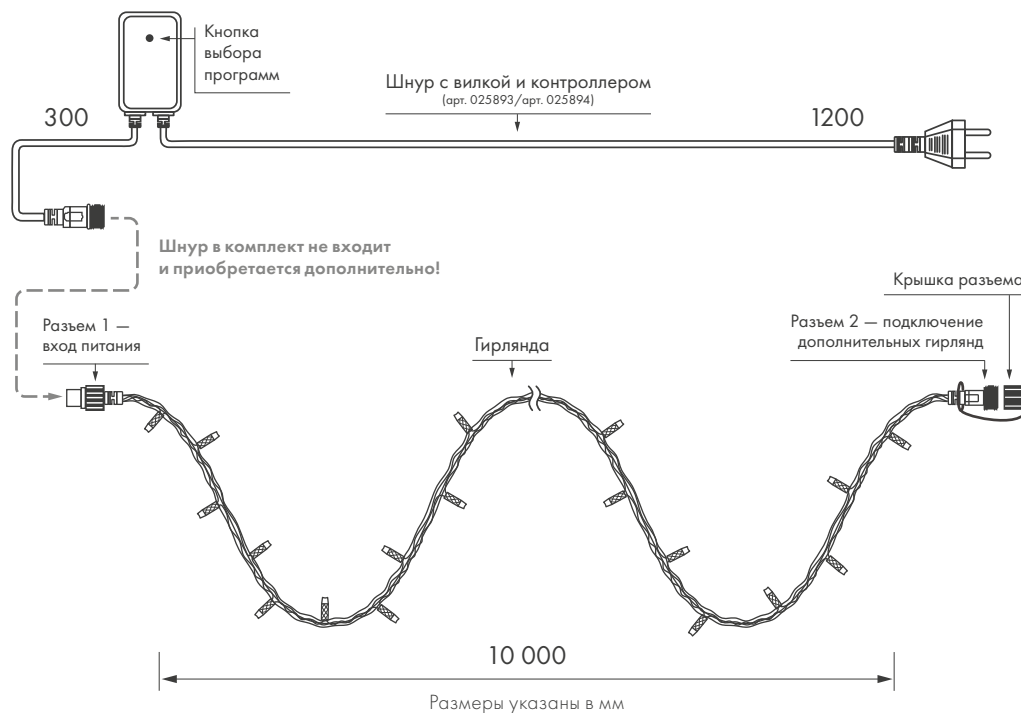

Параметры

Напряжение питания	AC 230 В
Мощность	7 Вт
Размер светодиода	Ø 5 мм
Длина	10 000 мм
Кол-во светодиодов	100 шт.
Степень защиты	IP65

Цвет свечения

RGB
620; 515; 450 нм

Провод

Резина (каучук)
белый

Резина (каучук)
зеленый

Резина (каучук)
черный

Схема подключения

**Соединение до 5
одноцветных гирлянд.**

2 года
гарантия

Температурный режим
-40... +40 °C

970 г
вес гирлянды