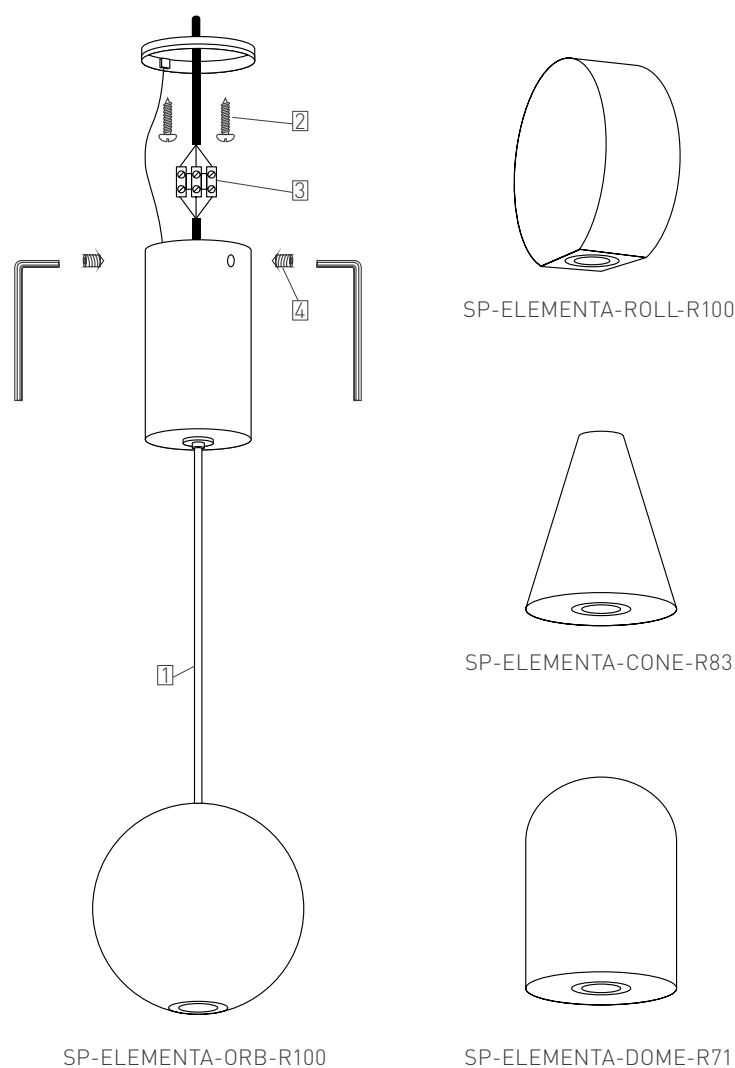

## УСТАНОВКА И ПОДКЛЮЧЕНИЕ

- Используя ключ из комплекта поставки, открутите винты крепления монтажного основания [4] и снимите его.
- Используя метизы [2] из комплекта поставки, закрепите монтажное основание светильника на потолке.
- Подключите провода сетевого питания AC 230 В к клеммной колодке светильника [3], соблюдая маркировку проводов питания: L — коричневый, «фаза»; N — синий, «ноль»; PE — желто-зеленый, «земление».
- Присоедините светильник к монтажному основанию и закрепите винтами [4].
- Включите питание светильника и проверьте его работоспособность.
- При необходимости отрегулируйте высоту подвеса плафона светильника [1], для чего измените длину подвесных тросов с помощью цангового зажима.

Рис. 1. Установка и подключение светильника