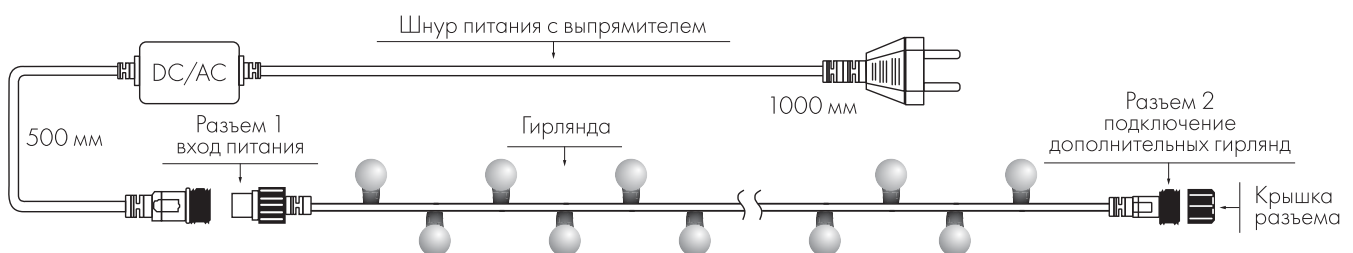

CLASSIC

Светодиодная гирлянда «ШАРИКИ» применяется в интерьерах и уличных проектах.
Возможно соединение гирлянд между собой.

23 мм
Ø шарика

IP65
дом/улица

230 В
напряжение

2.3 мм
Ø провода

1 год
гарантия

Артикул	Цвет свечения	Эффект свечения	Длина мм	Диодов шт.	Мощность Вт	Соединение гирлянд, м
025600	Синий	Постоянное	10000	80	3.5	до 200
025601	Белый	Постоянное	10000	80	3.5	до 200
025617	Теплый Белый	Постоянное	10000	80	3.5	до 200
025629	Синий	Постоянное	20000	160	7	до 200
025630	Белый	Постоянное	20000	160	7	до 200
025631	Теплый Белый	Постоянное	20000	160	7	до 200

Температурный режим
-30... +40 °С

Оболочка провода
черный ПВХ

Шнур питания в комплект
НЕ ВХОДИТ

Схема подключения

СХЕМА 1. ГИРЛЯНДА «ШАРИКИ» ОДНОЦВЕТНАЯ:

- ♦ Серия CLASSIC 5000 мм — в комплекте шнур питания с вилкой и выпрямителем.
- ♦ Серия CLASSIC 10000 и 20000 мм — необходимо приобрести шнур питания с выпрямителем (арт. 025651).