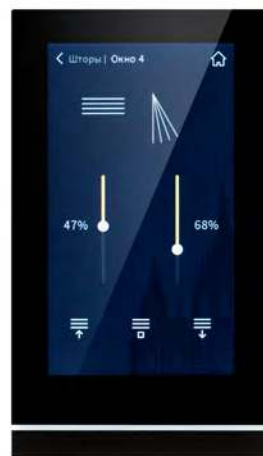

Для вывода на экран доступны 16 слайдов, которые можно задействовать в любом режиме: отображение виджетов для управления климатом, вентиляцией, качеством воздуха, управление лентами RGBW или MIX, шторами, отдельными группами света и другими устройствами.

Меню

Сцены

Шторы

Климат

Удобство и широкая функциональность

- ▶ Цветной сенсорный IPS-дисплей с широким углом обзора и удобным touch-сенсором.
- ▶ В дежурном режиме экран может выполнять функцию аналоговых часов, панели термостата, фоторамки или просто быть выключен.
- ▶ IPS-матрица экрана отображает яркие и насыщенные цвета, а наличие датчика освещенности постоянно обеспечивает комфортный режим яркости и цветности.
- ▶ Панель полностью русифицирована. Фоновые изображения, иконки, надписи доступны для редактирования.

светом, климатом, лентами RGBW или MIX, шторами, отдельными группами света, включением сцен и сценариев, управлением другими устройствами. Разное количество кнопок на панелях позволяет выбрать панель, максимально подходящую под конкретную задачу.