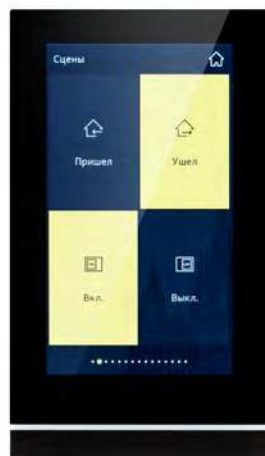

ПАНЕЛИ KNX ИНТЕЛЛЕКТ НА КОНЧИКАХ ПАЛЬЦЕВ

Сенсорное
управление

Питание
21-30 В

Экран
4 | 5.1"

Датчик
приближения
30 мм

KNX-113-51-MULTI-V5-IN

KNX-113-40-MULTI-V4-IN

Часы

Для вывода на экран доступны 16 слайдов, которые можно задействовать в любом режиме: отображение виджетов для управления климатом, вентиляцией, качеством воздуха, управление лентами RGBW или MIX, шторами, отдельными группами света и другими устройствами.

Меню

Сцены

Шторы

Климат

Удобство и широкая функциональность

- ▶ Цветной сенсорный IPS-дисплей с широким углом обзора и удобным touch-сенсором.
- ▶ В дежурном режиме экран может выполнять функцию аналоговых часов, панели термостата, фоторамки или просто быть выключен.
- ▶ IPS-матрица экрана отображает яркие и насыщенные цвета, а наличие датчика освещенности постоянно обеспечивает комфортный режим яркости и цветности.
- ▶ Панель полностью русифицирована. Фоновые изображения, иконки, надписи доступны для редактирования.

светом, климатом, лентами RGBW или MIX, шторами, отдельными группами света, включением сцен и сценариев, управлением другими устройствами. Разное количество кнопок на панелях позволяет выбрать панель, максимально подходящую под конкретную задачу.