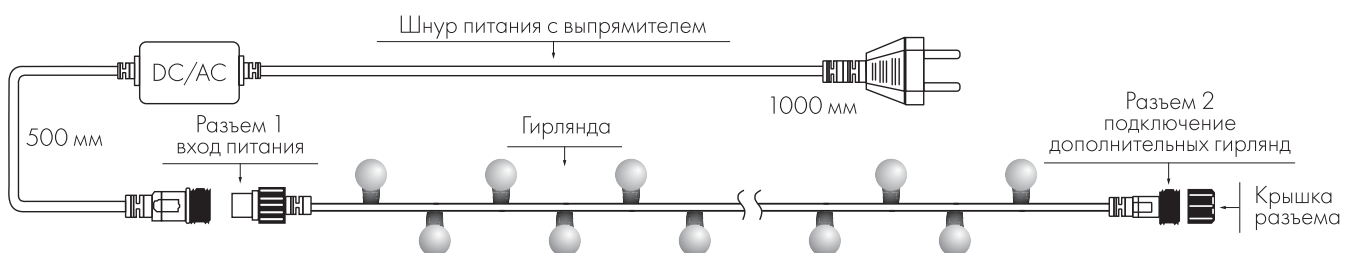

## Схема подключения

СХЕМА 1. ГИРЛЯНДА «ШАРИКИ» ОДНОЦВЕТНАЯ:

- ♦ Серия CLASSIC 5000 мм — в комплекте шнур питания с вилкой и выпрямителем.
- ♦ Серия CLASSIC 10000 и 20000 мм — необходимо приобрести шнур питания с выпрямителем (арт. 025651).