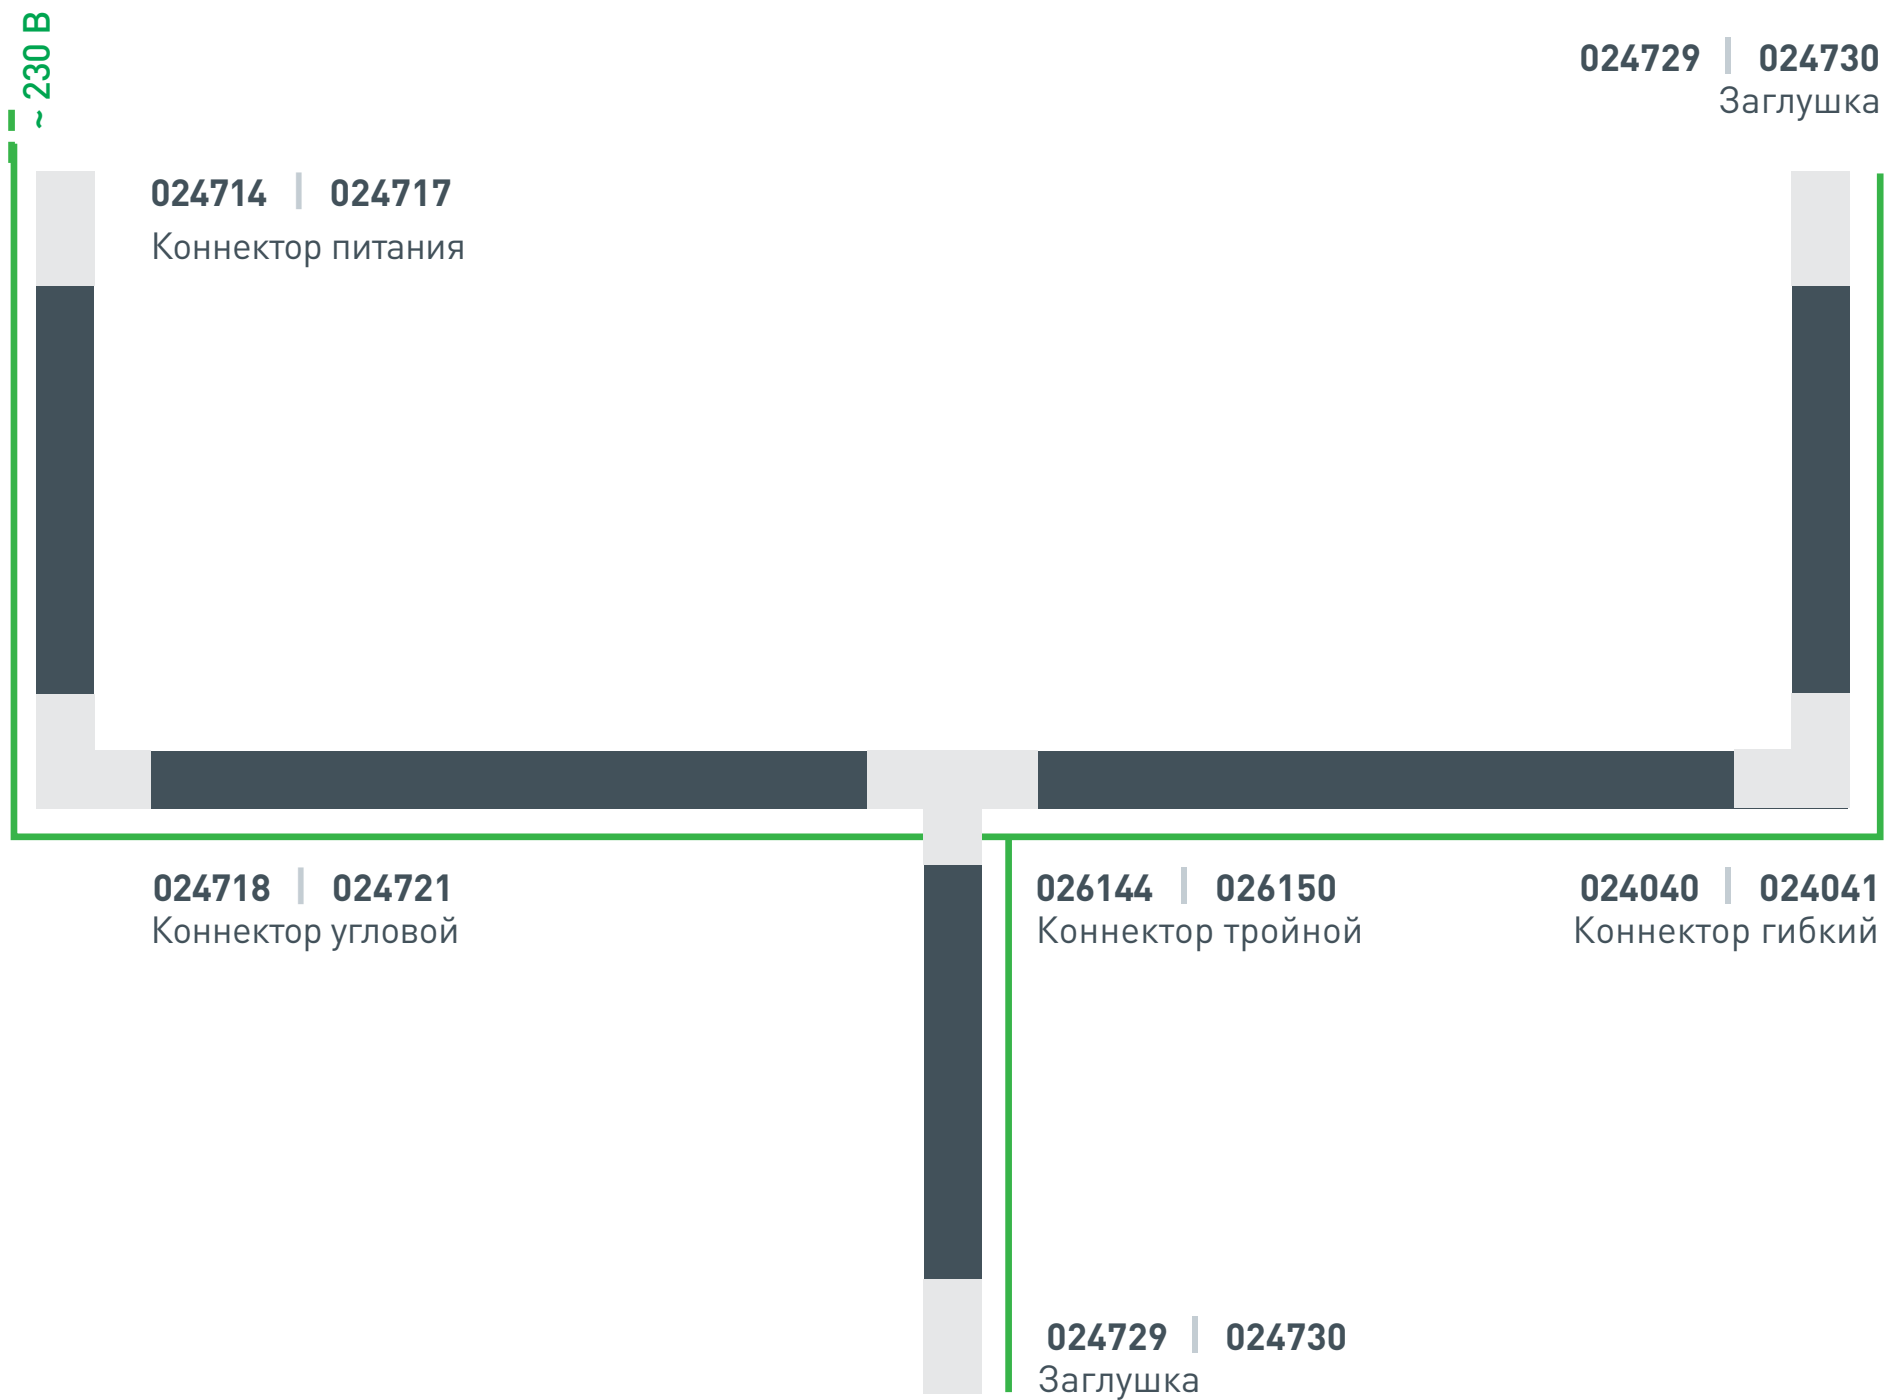

WH

BK

Коннектор питания	024715	024716
Коннектор угловой	024719	024720
Коннектор тройной	026144	026150
Коннектор гибкий	024729	024730
Заглушка	024729	024730

Питание   
Трек 

WH

BK

Коннектор питания	024714	024717
Коннектор угловой	024718	024721
Коннектор тройной	026141	026149
Заглушка	024729	024730