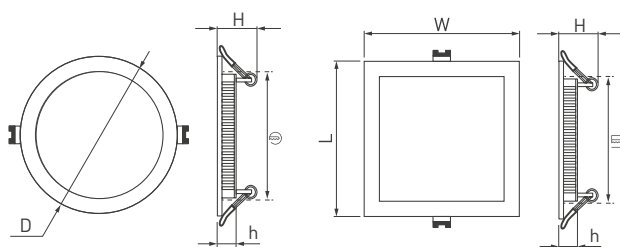

* При соблюдении условий эксплуатации и снижении яркости не более чем на 30% от первоначальной.

Рис. 1. Чертеж и габаритные размеры

МОДЕЛИ

Артикул	Модель	Мощность	Световой поток	Габаритные размеры, D×h(H)	Врезное отверстие	Вес	Цветовая температура (К)*	Цвет свечения
020102	DL-85M-4W White	4 Вт	300–320 лм	Ø85×13 (25) мм	Ø75 мм	0.2 кг	6000	Белый чистый, для офисов и магазинов
020103	DL-85M-4W Day White						4000	Белый дневной, для жилых помещений
020104	DL-85M-4W Warm White						3000	Белый теплый, аналогичный лампе накаливания
020105	DL-120M-9W White	9 Вт	675–720 лм	Ø120×13 (25) мм	Ø110 мм	0.32 кг	6000	Белый чистый, для офисов и магазинов
020106	DL-120M-9W Day White						4000	Белый дневной, для жилых помещений
020107	DL-120M-9W Warm White						3000	Белый теплый, аналогичный лампе накаливания
020108	DL-142M-13W White	13 Вт	975–1040 лм	Ø142×13 (25) мм	Ø130 мм	0.36 кг	6000	Белый чистый, для офисов и магазинов
020109	DL-142M-13W Day White						4000	Белый дневной, для жилых помещений
020110	DL-142M-13W Warm White						3000	Белый теплый, аналогичный лампе накаливания
020111	DL-172M-15W White	15 Вт	1125–1200 лм	Ø172×13 (25) мм	Ø160 мм	0.45 кг	6000	Белый чистый, для офисов и магазинов
020112	DL-172M-15W Day White						4000	Белый дневной, для жилых помещений
020113	DL-172M-15W Warm White						3000	Белый теплый, аналогичный лампе накаливания
020114	DL-192M-18W White	18 Вт	1350–1440 лм	Ø192×13 (25) мм	Ø180 мм	0.65 кг	6000	Белый чистый, для офисов и магазинов
020115	DL-192M-18W Day White						4000	Белый дневной, для жилых помещений
020116	DL-192M-18W Warm White						3000	Белый теплый, аналогичный лампе накаливания
020117	DL-225M-21W White	21 Вт	1575–1680 лм	Ø225×13 (25) мм	Ø210 мм	0.83 кг	6000	Белый чистый, для офисов и магазинов
020118	DL-225M-21W Day White						4000	Белый дневной, для жилых помещений
020119	DL-225M-21W Warm White						3000	Белый теплый, аналогичный лампе накаливания