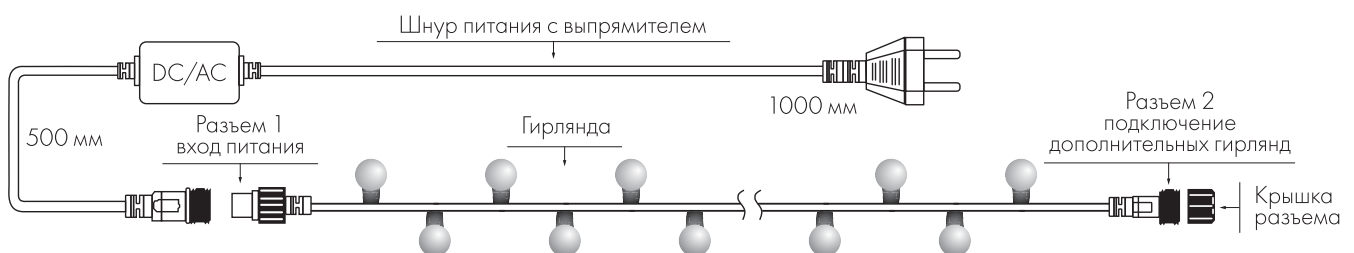

CLASSIC

Светодиодная гирлянда «ШАРИКИ» применяется в интерьерах и уличных проектах.
Возможно соединение гирлянд между собой.

23 мм
Ø шарика

IP65
дом/улица

230 В
напряжение

2.3 мм
Ø провода

1 год
гарантия

Артикул	Цвет свечения	Эффект свечения	Длина мм	Диодов шт.	Мощность Вт	Соединение гирлянд, м
025600	Синий	Постоянное	10000	80	3.5	до 200
025601	Белый	Постоянное	10000	80	3.5	до 200
025617	Теплый Белый	Постоянное	10000	80	3.5	до 200
025629	Синий	Постоянное	20000	160	7	до 200
025630	Белый	Постоянное	20000	160	7	до 200
025631	Теплый Белый	Постоянное	20000	160	7	до 200

Температурный режим
-30... +40 °С

Оболочка провода
черный ПВХ

Шнур питания в комплект
НЕ ВХОДИТ

Схема подключения

СХЕМА 1. ГИРЛЯНДА «ШАРИКИ» ОДНОЦВЕТНАЯ:

- ♦ Серия CLASSIC 5000 мм — в комплекте шнур питания с вилкой и выпрямителем.
- ♦ Серия CLASSIC 10000 и 20000 мм — необходимо приобрести шнур питания с выпрямителем (арт. 025651).