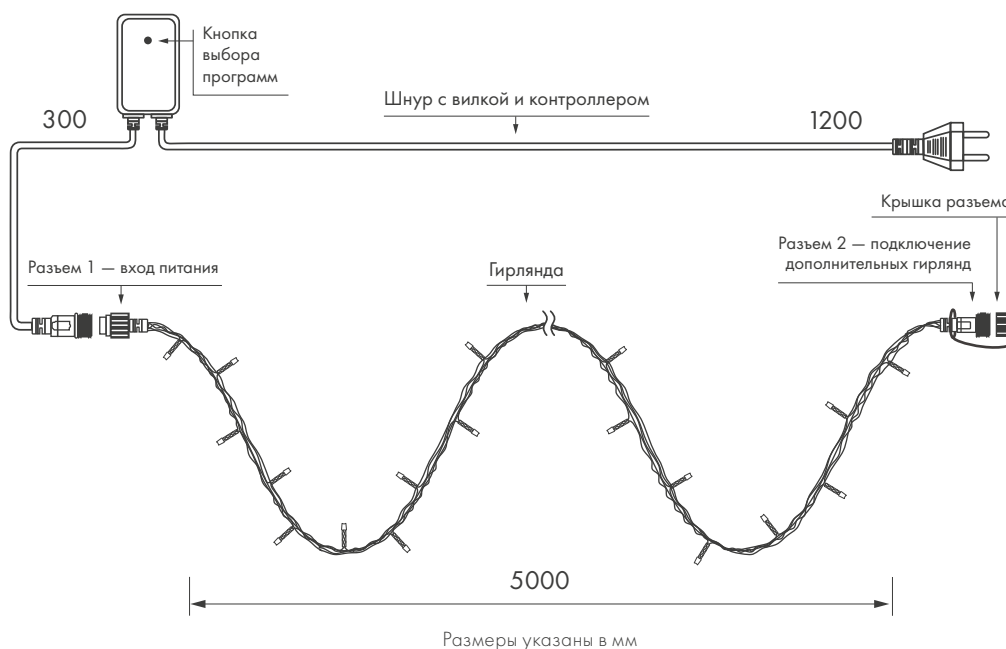

Параметры

Напряжение питания	AC 230 В
Мощность	3.5 Вт
Размер светодиода	Ø 5 мм
Длина	5 000 мм
Кол-во светодиодов	50 шт.
Степень защиты	IP20

Цвет свечения

RGB
620; 515; 450 нм

Схема подключения

**Соединение до 10
одноцветных гирлянд.**

Провод

ПВХ
прозрачный

ПВХ
зеленый

1 год
гарантия

Температурный режим
-20... +40 °С

400 г
вес гирлянды