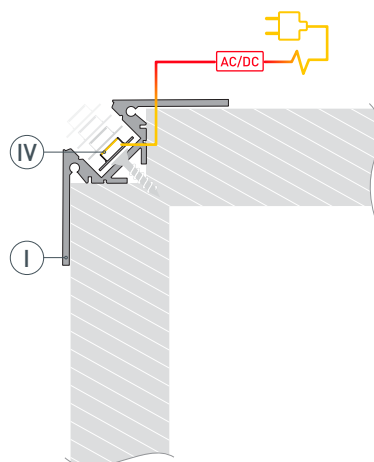

# РУКОВОДСТВО ПО МОНТАЖУ ПРОФИЛЯ

Необходимые компоненты:

- 1** / Выведите кабель от блока питания светодиодной ленты. Установите на профиль I заглушки III. Зафиксируйте профиль I на поверхности, при этом целостность фланца не нарушается.

- 2** / Установите в профиль I светодиодную ленту IV и соедините кабели питания светодиодной ленты IV.

- 3** / Установите в профиль I экран II.