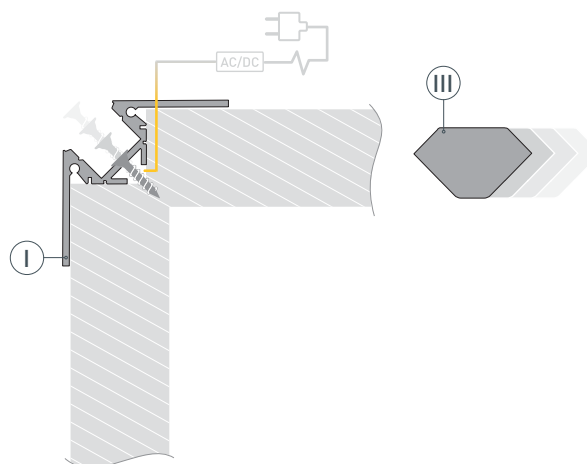

### ОПИСАНИЕ

- Декоративный угловой профиль под строительную отделку.
- Доступны экраны разных форм.

# РУКОВОДСТВО ПО МОНТАЖУ ПРОФИЛЯ

Необходимые компоненты:

- 1** / Выведите кабель от блока питания светодиодной ленты. Установите на профиль I заглушки III. Зафиксируйте профиль I на поверхности, при этом целостность фланца не нарушается.

- 2** / Установите в профиль I светодиодную ленту IV и соедините кабели питания светодиодной ленты IV.

- 3** / Установите в профиль I экран II.