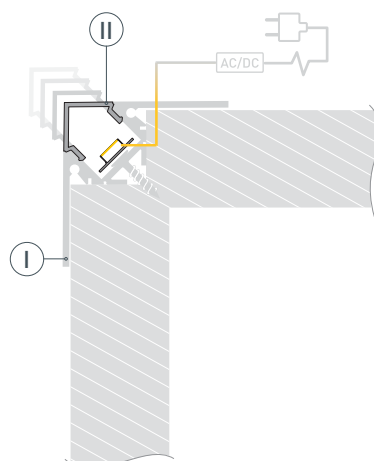

# РУКОВОДСТВО ПО МОНТАЖУ ПРОФИЛЯ

Необходимые компоненты:

- 1** / Выведите кабель от блока питания светодиодной ленты. Установите на профиль I заглушки III. Зафиксируйте профиль I на поверхности, при этом целостность фланца не нарушается.

- 2** / Установите в профиль I светодиодную ленту IV и соедините кабели питания светодиодной ленты IV.

- 3** / Установите в профиль I экран II.