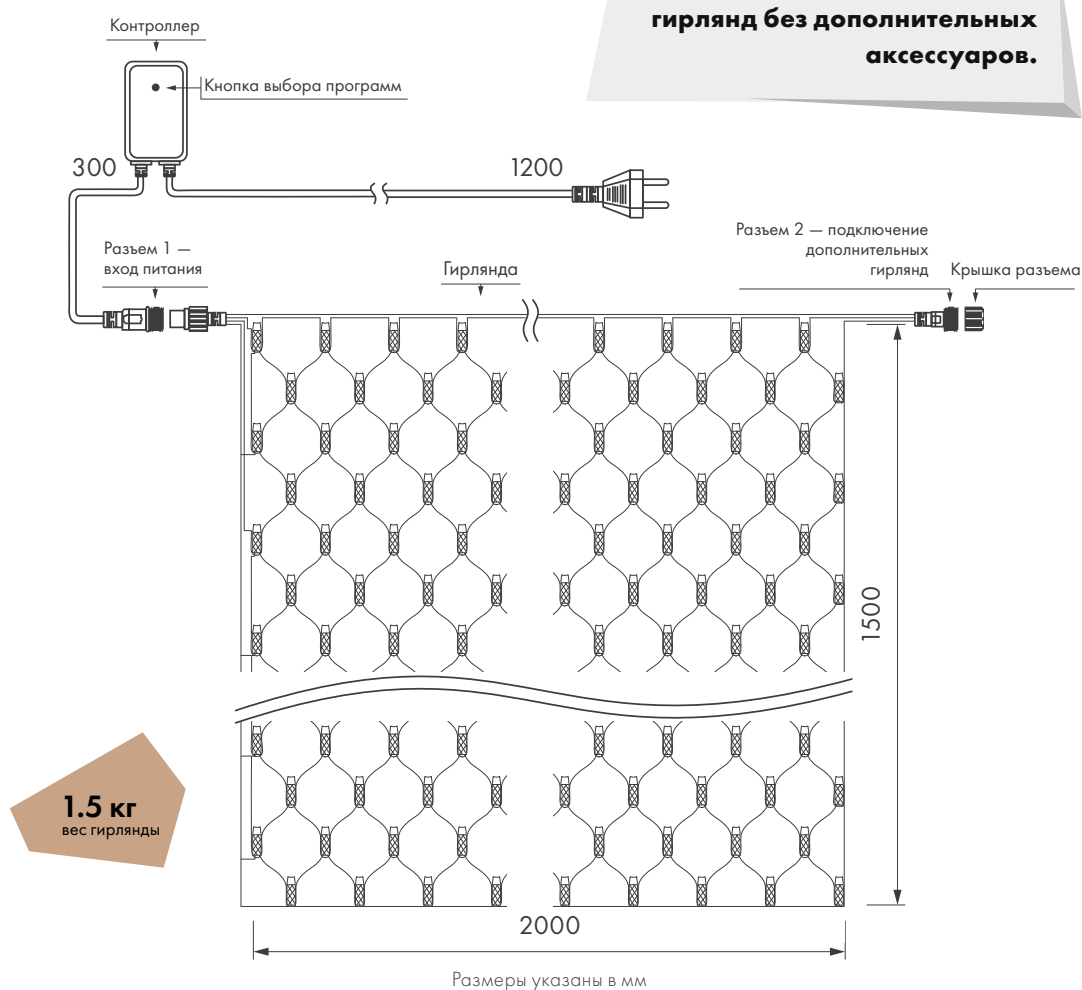

Параметры

Напряжение питания	AC 230 В
Мощность	18 Вт
Размер светодиода	Ø5 мм
Габариты	2000 × 1500 мм
Кол-во светодиодов	288 шт.
Степень защиты	IP65
Температура среды	-30... +40 °С
Гарантийный срок	12 мес.

Цвета свечения

Схема подключения

Провод

НЕ ЖДИТЕ ПОВОДА —
СОЗДАВАЙТЕ ПРАЗДНИК
ПО СВОЕМУ ЖЕЛАНИЮ!

СВЕТОВОЙ ДЕКОР
AR DECOLED

ardecoled.ru