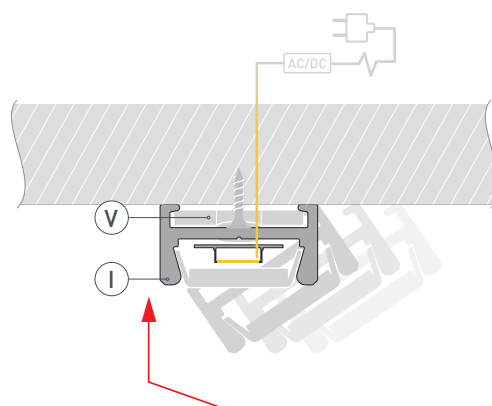

ЧЕРТЕЖ

РУКОВОДСТВО ПО МОНТАЖУ ПРОФИЛЯ

Необходимые компоненты

- 1** / Закрепите крепеж Ⓥ на поверхности и выведите кабель от блока питания для светодиодной ленты. Просверлите отверстия в профиле Ⓘ и установите в него сальник Ⓦ для вывода кабеля питания.

- 2** / Через сальник Ⓦ пропустите кабель питания. Установите в профиль Ⓘ светодиодную ленту Ⓙ и подключите ее к кабелю питания. Затем установите экран Ⓜ и заглушки Ⓜ.

- 3** / Установите профиль Ⓘ в крепеж Ⓥ: профиль Ⓘ подведите к краю крепежа Ⓥ и защелкните его до упора в крепеж Ⓥ.