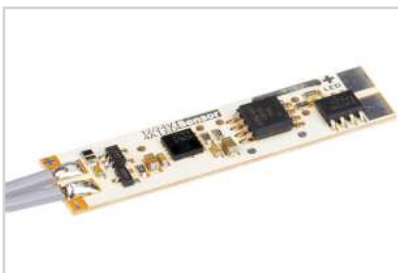

Крепеж

025225
PDS-H16-HIDE

Микровыключатель

013210
12V для PDS с проводом 1.5м

Микровыключатель

013211
12V для PDS без провода

Микровыключатель

017216
SENS-4A