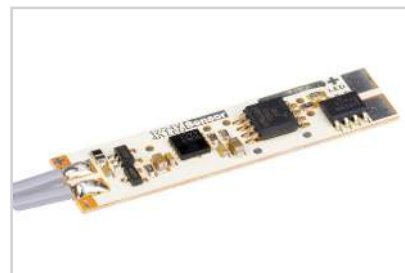

017219
SENS-4A (провод 1.5м)

Лента