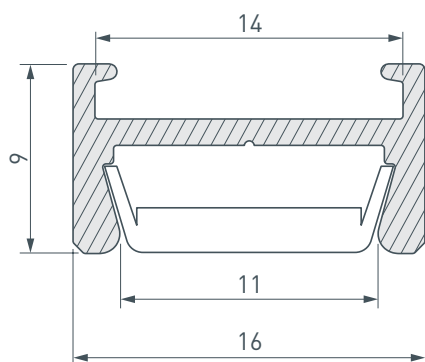

ПРИМЕНЕНИЕ

- Для использования внутри помещений.
- Для светодиодных лент и линеек шириной до 10 мм.

10 мм

Накладной

Серебристый

ПАРАМЕТРЫ

Артикул	026458
Модель	MIC-H-2000 ANOD
Цвет	 серебристый
Покрытие	анодированное
Форма (сечение)	прямоугольный
Назначение	для контурной подсветки
Размеры профиля	2000×16×9 мм
Ширина площадки для лент	11 мм
Рассеиваемая (отводимая) тепловая мощность на 1 м	9.18 Вт

ЧЕРТЕЖ

РУКОВОДСТВО ПО МОНТАЖУ ПРОФИЛЯ

Необходимые компоненты

- 1** / Закрепите крепеж Ⓥ на поверхности и выведите кабель от блока питания для светодиодной ленты. Просверлите отверстия в профиле Ⓘ и установите в него сальник Ⓦ для вывода кабеля питания.

- 2** / Через сальник Ⓦ пропустите кабель питания. Установите в профиль Ⓘ светодиодную ленту Ⓙ и подключите ее к кабелю питания. Затем установите экран Ⓜ и заглушки Ⓜ.

- 3** / Установите профиль Ⓘ в крепеж Ⓥ: профиль Ⓘ подведите к краю крепежа Ⓥ и защелкните его до упора в крепеж Ⓥ.