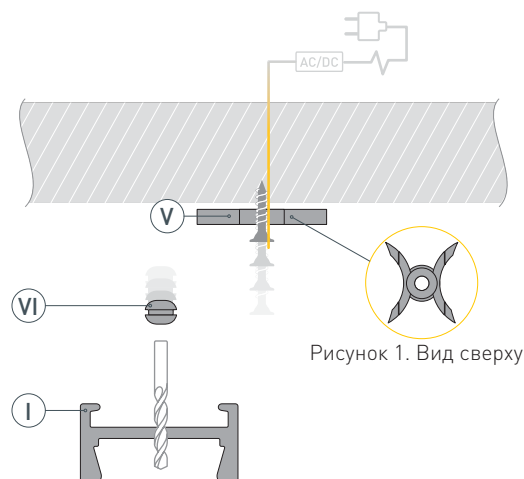

ЧЕРТЕЖ

РУКОВОДСТВО ПО МОНТАЖУ ПРОФИЛЯ

Необходимые компоненты

- 1** / Закрепите крепеж Ⓥ на поверхности и выведите кабель от блока питания для светодиодной ленты. Просверлите отверстия в профиле Ⓘ и установите в него сальник Ⓦ для вывода кабеля питания.

- 2** / Через сальник Ⓦ пропустите кабель питания. Установите в профиль Ⓘ светодиодную ленту Ⓙ и подключите ее к кабелю питания. Затем установите экран Ⓜ и заглушки Ⓜ.

- 3** / Установите профиль Ⓘ в крепеж Ⓥ: профиль Ⓘ подведите к краю крепежа Ⓥ и защелкните его до упора в крепеж Ⓥ.