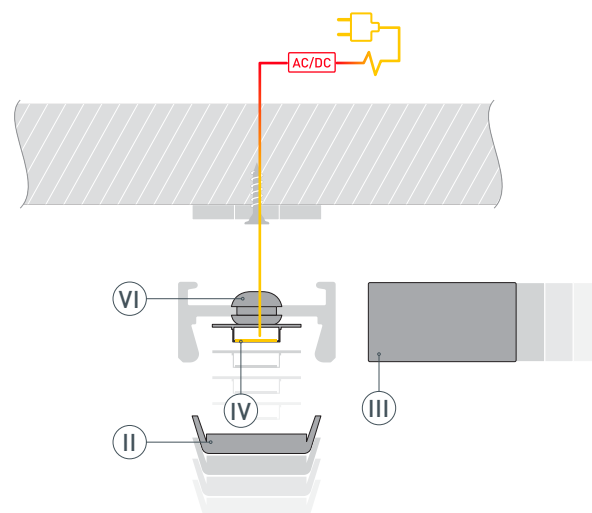

ПРИМЕНЕНИЕ

- Для использования внутри помещений.
- Для светодиодных лент и линеек шириной до 10 мм.

10 мм

Накладной

Серебристый

ПАРАМЕТРЫ

Артикул	026458
Модель	MIC-H-2000 ANOD
Цвет	 серебристый
Покрытие	анодированное
Форма (сечение)	прямоугольный
Назначение	для контурной подсветки
Размеры профиля	2000×16×9 мм
Ширина площадки для лент	11 мм
Рассеиваемая (отводимая) тепловая мощность на 1 м	9.18 Вт

ЧЕРТЕЖ

РУКОВОДСТВО ПО МОНТАЖУ ПРОФИЛЯ

Необходимые компоненты

- 1** / Закрепите крепеж Ⓥ на поверхности и выведите кабель от блока питания для светодиодной ленты. Просверлите отверстия в профиле Ⓘ и установите в него сальник Ⓦ для вывода кабеля питания.

- 2** / Через сальник Ⓦ пропустите кабель питания. Установите в профиль Ⓘ светодиодную ленту Ⓙ и подключите ее к кабелю питания. Затем установите экран Ⓜ и заглушки Ⓜ.

- 3** / Установите профиль Ⓘ в крепеж Ⓥ: профиль Ⓘ подведите к краю крепежа Ⓥ и защелкните его до упора в крепеж Ⓥ.