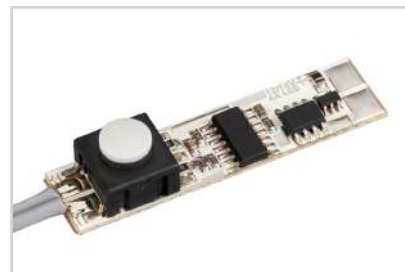

013210
12V для PDS с проводом 1.5м

Микровыключатель