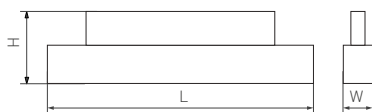

СВЕТИЛЬНИКИ MAG-ORIENT-LASER

ПРИМЕНЕНИЕ

- Светильники предназначены для установки в магнитную трековую систему (шинопровод) серии MAG-ORIENT.

ОСОБЕННОСТИ

- Высокий индекс цветопередачи (CRI>90) обеспечивает максимальную различимость цветовых оттенков.
- Узкий угол светового луча для организации акцентной подсветки.
- Безопасное напряжение питания 48 В.

ПАРАМЕТРЫ

Напряжение питания	DC 48 В
Индекс цветопередачи	CRI>90
Угол излучения	24°
Степень пылевлагозащиты	IP20
Возможность диммирования	Да, для версии с поддержкой протокола DALI*
Класс защиты от поражения электрическим током	III
Срок службы**	50 000 ч
Диапазон рабочих температур окружающей среды	-20... +40 °С
Гарантийный срок	60 мес

* Требуется применение специального контроллера.

** При соблюдении условий эксплуатации и снижении яркости не более чем на 30% от первоначальной.

Рис. 1. Чертеж и габаритные размеры