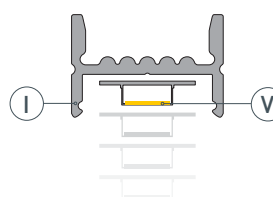

ЧЕРТЕЖ

РУКОВОДСТВО ПО МОНТАЖУ ПРОФИЛЯ

Необходимые компоненты:

- 1 /** Закрепите держатель (IV) на поверхности. Выведите кабель от блока питания для светодиодной ленты.

- 2 /** Установите в профиль (I) светодиодную ленту (V).

- 3 /** Установите на профиль (I) экран (II).

- 4 /** Установите профиль (I) в держатель (IV). Соедините кабели питания светодиодной ленты (V). Установите на профиль (I) заглушки (III).

СОПУТСТВУЮЩИЕ ТОВАРЫ И АКСЕССУАРЫ