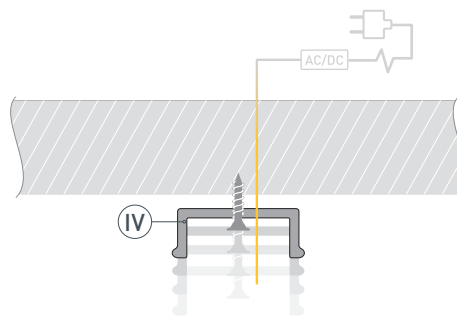

ЧЕРТЕЖ

РУКОВОДСТВО ПО МОНТАЖУ ПРОФИЛЯ

Необходимые компоненты:

- 1 /** Закрепите держатель (IV) на поверхности. Выведите кабель от блока питания для светодиодной ленты.

- 2 /** Установите в профиль (I) светодиодную ленту (V).

- 3 /** Установите на профиль (I) экран (II).

- 4 /** Установите профиль (I) в держатель (IV). Соедините кабели питания светодиодной ленты (V). Установите на профиль (I) заглушки (III).

СОПУТСТВУЮЩИЕ ТОВАРЫ И АКСЕССУАРЫ