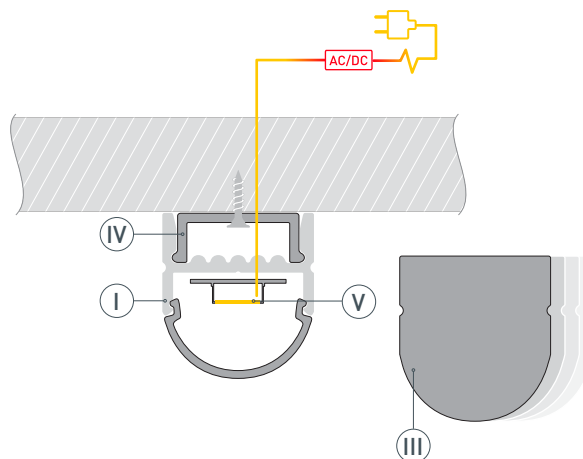

ЧЕРТЕЖ

РУКОВОДСТВО ПО МОНТАЖУ ПРОФИЛЯ

Необходимые компоненты:

- 1 /** Закрепите держатель (IV) на поверхности. Выведите кабель от блока питания для светодиодной ленты.

- 2 /** Установите в профиль (I) светодиодную ленту (V).

- 3 /** Установите на профиль (I) экран (II).

- 4 /** Установите профиль (I) в держатель (IV). Соедините кабели питания светодиодной ленты (V). Установите на профиль (I) заглушки (III).

СОПУТСТВУЮЩИЕ ТОВАРЫ И АКСЕССУАРЫ