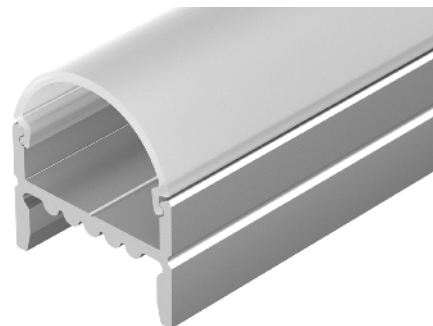

Электронная документация

АЛЮМИНИЕВЫЙ ПРОФИЛЬ

ARH-WIDE-H20-2000 ANOD

ОПИСАНИЕ

- Накладной профиль с основанием для скрытой проводки.
- Доступны экраны разных форм.

ПРИМЕНЕНИЕ

- Подсветка мебели, пазов, ниш и других элементов интерьера.
- Для светодиодных лент шириной до 15 мм.

15 мм

Накладной

Серебристый

ПАРАМЕТРЫ

Артикул	018859
Модель	ARH-WIDE-H20-2000 ANOD
Цвет	 серебристый
Покрытие	анодированное
Форма (сечение)	прямоугольный
Назначение	для прямоугольных светильников
Размеры профиля	2000×19.5×13.2 мм
Ширина площадки для лент	15 мм

ЧЕРТЕЖ

РУКОВОДСТВО ПО МОНТАЖУ ПРОФИЛЯ

Необходимые компоненты:

- 1 /** Закрепите держатель (IV) на поверхности. Выведите кабель от блока питания для светодиодной ленты.

- 2 /** Установите в профиль (I) светодиодную ленту (V).