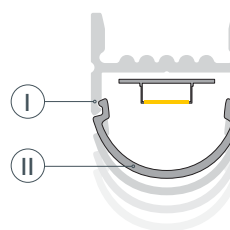

ЧЕРТЕЖ

РУКОВОДСТВО ПО МОНТАЖУ ПРОФИЛЯ

Необходимые компоненты:

- 1 /** Закрепите держатель (IV) на поверхности. Выведите кабель от блока питания для светодиодной ленты.

- 2 /** Установите в профиль (I) светодиодную ленту (V).

- 3 /** Установите на профиль (I) экран (II).

- 4 /** Установите профиль (I) в держатель (IV). Соедините кабели питания светодиодной ленты (V). Установите на профиль (I) заглушки (III).

СОПУТСТВУЮЩИЕ ТОВАРЫ И АКСЕССУАРЫ