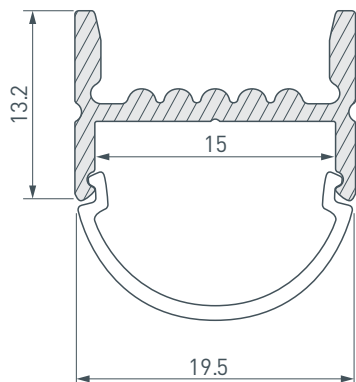

15 мм

Накладной

Серебристый

ПАРАМЕТРЫ

Артикул	018859
Модель	ARH-WIDE-H20-2000 ANOD
Цвет	 серебристый
Покрытие	анодированное
Форма (сечение)	прямоугольный
Назначение	для прямоугольных светильников
Размеры профиля	2000×19.5×13.2 мм
Ширина площадки для лент	15 мм

ЧЕРТЕЖ

РУКОВОДСТВО ПО МОНТАЖУ ПРОФИЛЯ

Необходимые компоненты:

- 1 /** Закрепите держатель (IV) на поверхности. Выведите кабель от блока питания для светодиодной ленты.

- 2 /** Установите в профиль (I) светодиодную ленту (V).