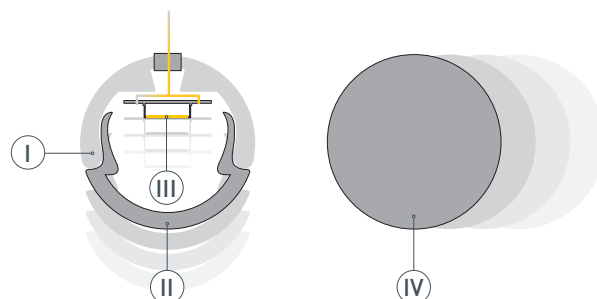

* При использовании светодиодных лент и линеек.

ЧЕРТЕЖ

РУКОВОДСТВО ПО МОНТАЖУ ПРОФИЛЯ

Установка профиля на крепежи
Необходимые компоненты:

- 1** / Закрепите крепежи (V) на поверхности и выведите кабель от блока питания светодиодной ленты. Просверлите отверстие в профиле (I) либо в одной из заглушек для вывода кабеля питания светодиодной ленты.

- 2** / Перед приклеиванием светодиодной ленты (III) рекомендуется обезжирить поверхность профиля (I). Установите светодиодную ленту (III) в профиль (I) и протяните кабель питания светодиодной ленты через изоляционную втулку наружу (в случае подготовки отверстия в заглушке (IV) — протяните кабель светодиодной ленты через него). Затем установите заглушки (IV) и экран (II).

- 3** / Установите профиль (I) в крепежи (V) до щелчка. Подключите светодиодную ленту (III), строго соблюдая полярность, обозначенную на плате ленты. Максимально допустимая для подключения длина отрезка светодиодной ленты указана в инструкции к светодиодной ленте. Для обеспечения равномерного свечения ленты по всей длине рекомендуется подавать питание на светодиодную ленту с двух сторон.