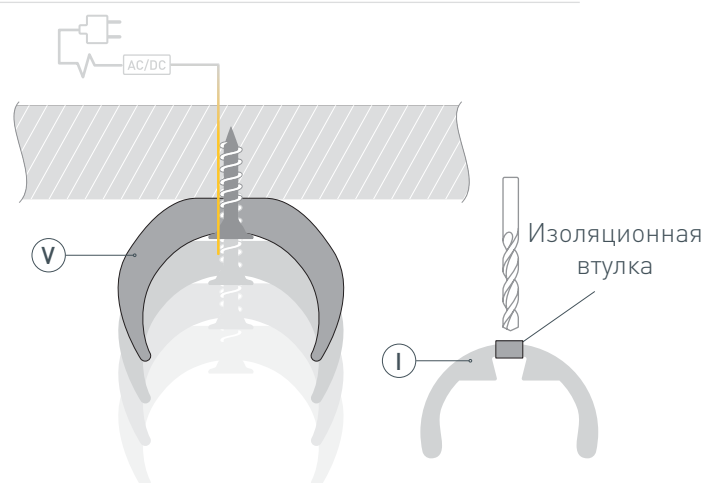

ПРИМЕНЕНИЕ

- Создание линейных светильников.
- Подсветка мебели и других элементов интерьера.
- Для светодиодных лент и линеек шириной до 5 мм.

5 мм

Накладной

Серебристый

ПАРАМЕТРЫ

Артикул	029088
Модель	ROUND-D10.5-2000 ANOD
Цвет	 серебристый
Покрытие	анодированное
Форма (сечение)	круглая
Назначение	для круглых светильников
Размеры профиля	2000×10.5×7 мм
Ширина площадки для лент	6.2 мм
Рассеиваемая (отводимая) тепловая мощность* на 1 м	8 Вт

* При использовании светодиодных лент и линеек.

ЧЕРТЕЖ

РУКОВОДСТВО ПО МОНТАЖУ ПРОФИЛЯ

Установка профиля на крепежи
Необходимые компоненты:

- 1** / Закрепите крепежи (V) на поверхности и выведите кабель от блока питания светодиодной ленты. Просверлите отверстие в профиле (I) либо в одной из заглушек для вывода кабеля питания светодиодной ленты.

- 2** / Перед приклеиванием светодиодной ленты (III) рекомендуется обезжирить поверхность профиля (I). Установите светодиодную ленту (III) в профиль (I) и протяните кабель питания светодиодной ленты через изоляционную втулку наружу (в случае подготовки отверстия в заглушке (IV) — протяните кабель светодиодной ленты через него). Затем установите заглушки (IV) и экран (II).

- 3** / Установите профиль (I) в крепежи (V) до щелчка. Подключите светодиодную ленту (III), строго соблюдая полярность, обозначенную на плате ленты. Максимально допустимая для подключения длина отрезка светодиодной ленты указана в инструкции к светодиодной ленте. Для обеспечения равномерного свечения ленты по всей длине рекомендуется подавать питание на светодиодную ленту с двух сторон.