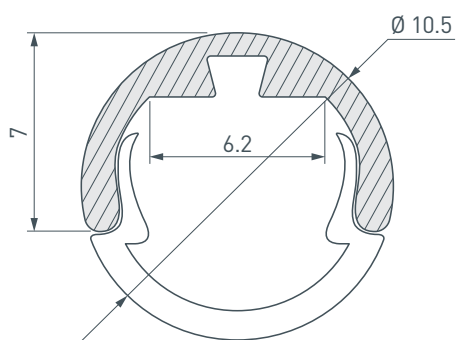

ПРИМЕНЕНИЕ

- Создание линейных светильников.
- Подсветка мебели и других элементов интерьера.
- Для светодиодных лент и линеек шириной до 5 мм.

5 мм

Накладной

Серебристый

ПАРАМЕТРЫ

Артикул	029088
Модель	ROUND-D10.5-2000 ANOD
Цвет	 серебристый
Покрытие	анодированное
Форма (сечение)	круглая
Назначение	для круглых светильников
Размеры профиля	2000×10.5×7 мм
Ширина площадки для лент	6.2 мм
Рассеиваемая (отводимая) тепловая мощность* на 1 м	8 Вт

* При использовании светодиодных лент и линеек.

ЧЕРТЕЖ

РУКОВОДСТВО ПО МОНТАЖУ ПРОФИЛЯ

Установка профиля на крепежи
Необходимые компоненты:

- 1** / Закрепите крепежи (V) на поверхности и выведите кабель от блока питания светодиодной ленты. Просверлите отверстие в профиле (I) либо в одной из заглушек для вывода кабеля питания светодиодной ленты.

- 2** / Перед приклеиванием светодиодной ленты (III) рекомендуется обезжирить поверхность профиля (I). Установите светодиодную ленту (III) в профиль (I) и протяните кабель питания светодиодной ленты через изоляционную втулку наружу (в случае подготовки отверстия в заглушке (IV) — протяните кабель светодиодной ленты через него). Затем установите заглушки (IV) и экран (II).

- 3** / Установите профиль (I) в крепежи (V) до щелчка. Подключите светодиодную ленту (III), строго соблюдая полярность, обозначенную на плате ленты. Максимально допустимая для подключения длина отрезка светодиодной ленты указана в инструкции к светодиодной ленте. Для обеспечения равномерного свечения ленты по всей длине рекомендуется подавать питание на светодиодную ленту с двух сторон.