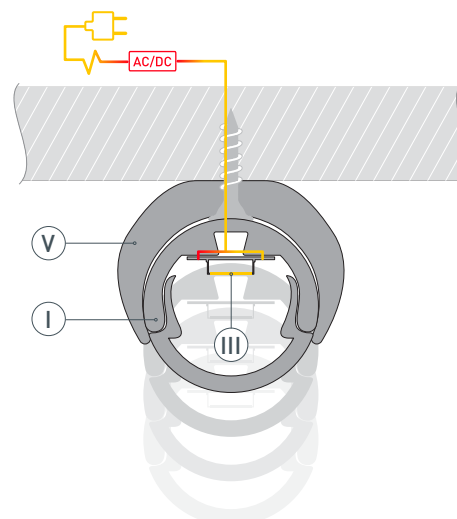

ПРИМЕНЕНИЕ

- Создание линейных светильников.
- Подсветка мебели и других элементов интерьера.
- Для светодиодных лент и линеек шириной до 5 мм.

5 мм

Накладной

Серебристый

ПАРАМЕТРЫ

Артикул	029088
Модель	ROUND-D10.5-2000 ANOD
Цвет	 серебристый
Покрытие	анодированное
Форма (сечение)	круглая
Назначение	для круглых светильников
Размеры профиля	2000×10.5×7 мм
Ширина площадки для лент	6.2 мм
Рассеиваемая (отводимая) тепловая мощность* на 1 м	8 Вт

* При использовании светодиодных лент и линеек.

ЧЕРТЕЖ

РУКОВОДСТВО ПО МОНТАЖУ ПРОФИЛЯ

Установка профиля на крепежи
Необходимые компоненты:

- 1** / Закрепите крепежи (V) на поверхности и выведите кабель от блока питания светодиодной ленты. Просверлите отверстие в профиле (I) либо в одной из заглушек для вывода кабеля питания светодиодной ленты.

- 2** / Перед приклеиванием светодиодной ленты (III) рекомендуется обезжирить поверхность профиля (I). Установите светодиодную ленту (III) в профиль (I) и протяните кабель питания светодиодной ленты через изоляционную втулку наружу (в случае подготовки отверстия в заглушке (IV) — протяните кабель светодиодной ленты через него). Затем установите заглушки (IV) и экран (II).

- 3** / Установите профиль (I) в крепежи (V) до щелчка. Подключите светодиодную ленту (III), строго соблюдая полярность, обозначенную на плате ленты. Максимально допустимая для подключения длина отрезка светодиодной ленты указана в инструкции к светодиодной ленте. Для обеспечения равномерного свечения ленты по всей длине рекомендуется подавать питание на светодиодную ленту с двух сторон.