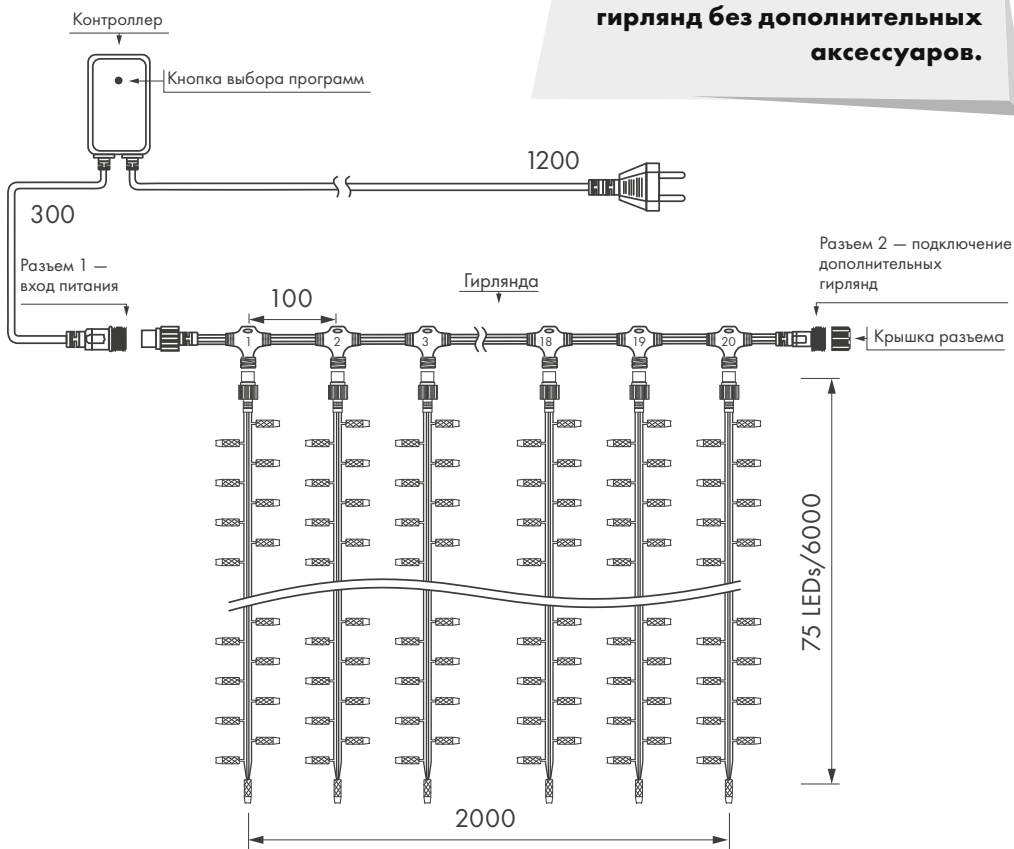

Параметры

Напряжение питания	AC 230 В
Мощность	180 Вт
Размер светодиода	Ø 5 мм
Габариты	2000 × 6000 мм
Кол-во нитей	20 шт.
Кол-во светодиодов	1500 шт. (75 × 20 нитей)
Степень защиты	IP65

Цвета свечения

Белый

Теплый белый

Провод

ПВХ
прозрачный

Схема подключения

8.7 кг
вес гирлянды

Температурный режим
-30... +40 °С

1 год
гарантия

НЕ ЖДИТЕ ПОВОДА —
СОЗДАВАЙТЕ ПРАЗДНИК
ПО СВОЕМУ ЖЕЛАНИЮ!