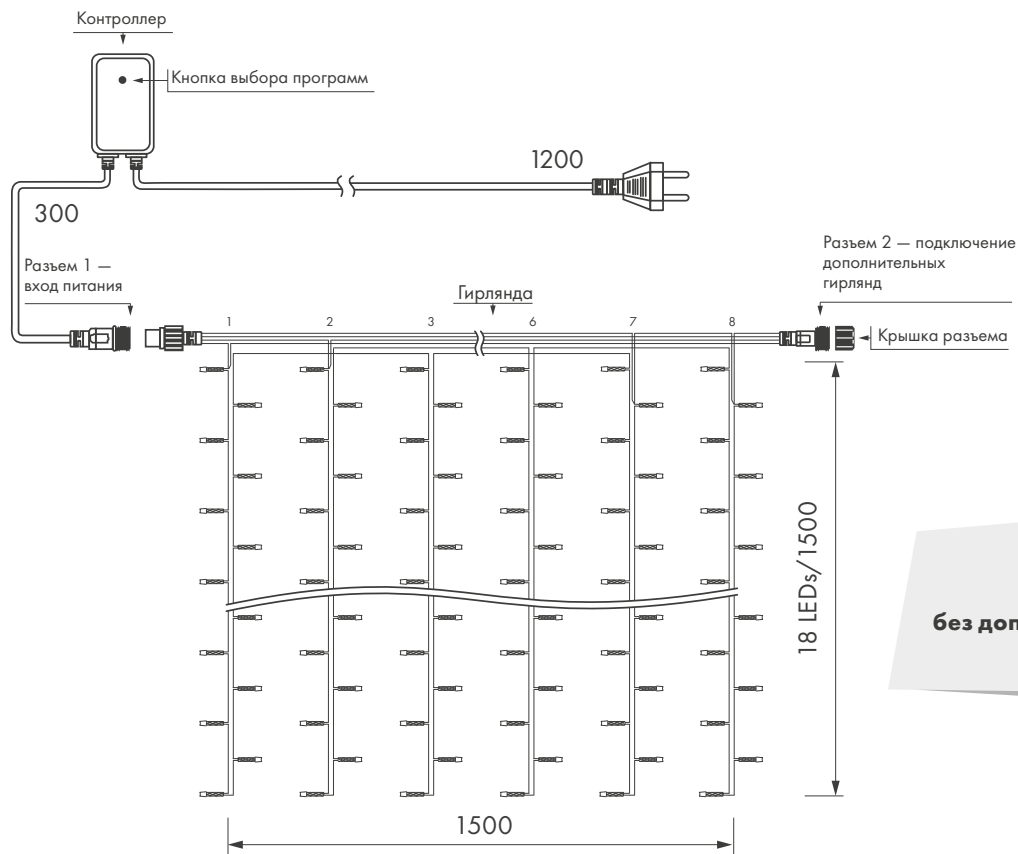

Параметры

Напряжение питания

AC 230 В

Цвет свечения

Мощность

9 Вт

RGB
620; 515; 450 нм

Размер светодиода

Ø5 мм

Габариты

1500 × 1500 мм

Кол-во нитей

8 шт.

Провод

ПВХ
прозрачный

Кол-во светодиодов

144 шт. (18 × 8 нитей)

Степень защиты

IP20

Схема подключения

1 год
гарантия

Температурный режим
-20... +40 °С

590 г
вес гирлянды

**Соединение
15 гирлянд
без дополнительных
аксессуаров.**