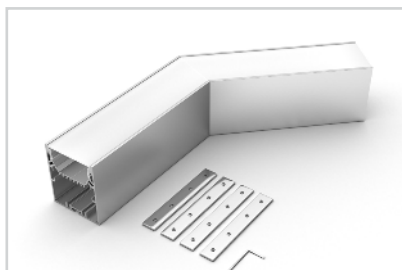

Электронная документация

УГОЛ ДЛЯ АЛЮМИНИЕВОГО ПРОФИЛЯ SL-LINE-6070

33 мм

Накладной, подвесной

Серебристый

СОСТАВ КОМПЛЕКТА

- Угол с экраном — 1 шт.
- Соединители — 4 шт.
- Винты — 16 шт.
- Шестигранный ключ — 1 шт.

СОВМЕСТИМЫЙ ПРОФИЛЬ

028993 SL-LINE-6070-2000 ANOD

ПАРАМЕТРЫ

Артикул	030141
Модель	SL-LINE-6070
Цвет	 серебристый
Покрытие	анодированное
Форма (сечение)	прямоугольный
Назначение	накладной, подвесной
Размеры	200×200×70.2 мм
Ширина площадки для лент	33 мм

РУКОВОДСТВО ПО МОНТАЖУ

Необходимые компоненты:

ЧЕРТЕЖ

СОПУТСТВУЮЩИЕ ТОВАРЫ В СЕРИИ SL-LINE-6070

Приобретаются отдельно

Угол

030141
SL-LINE-6070

Тройник

030142
SL-LINE-6070

Крестовина

030143
SL-LINE-6070

Угол

030138
SL-LINE-6070-135

Угол

030139
SL-LINE-6070 внутренний

Угол