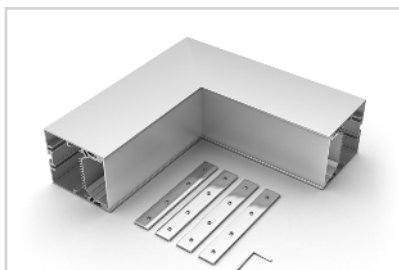

СОВМЕСТИМЫЙ ПРОФИЛЬ

028993 SL-LINE-6070-2000 ANOD

ПАРАМЕТРЫ

Артикул	030141
Модель	SL-LINE-6070
Цвет	 серебристый
Покрытие	анодированное
Форма (сечение)	прямоугольный
Назначение	накладной, подвесной
Размеры	200×200×70.2 мм
Ширина площадки для лент	33 мм

030142
SL-LINE-6070

Крестовина

030143
SL-LINE-6070

Угол

030138
SL-LINE-6070-135

Угол

030139
SL-LINE-6070 внутренний

Угол