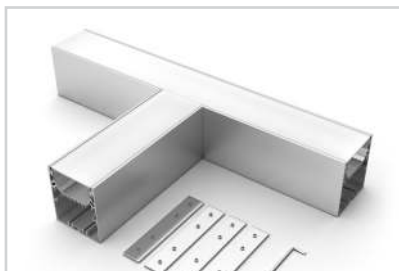

Электронная документация

УГОЛ ДЛЯ АЛЮМИНИЕВОГО ПРОФИЛЯ SL-LINE-6070

33 мм

Накладной, подвесной

Серебристый

СОСТАВ КОМПЛЕКТА

- Угол с экраном — 1 шт.
- Соединители — 4 шт.
- Винты — 16 шт.
- Шестигранный ключ — 1 шт.

СОВМЕСТИМЫЙ ПРОФИЛЬ

028993 SL-LINE-6070-2000 ANOD

ПАРАМЕТРЫ

Артикул	030141
Модель	SL-LINE-6070
Цвет	 серебристый
Покрытие	анодированное
Форма (сечение)	прямоугольный
Назначение	накладной, подвесной
Размеры	200×200×70.2 мм
Ширина площадки для лент	33 мм

РУКОВОДСТВО ПО МОНТАЖУ

Необходимые компоненты:

ЧЕРТЕЖ

СОПУТСТВУЮЩИЕ ТОВАРЫ В СЕРИИ SL-LINE-6070

Приобретаются отдельно

Угол

030141
SL-LINE-6070

Тройник

030142
SL-LINE-6070

Крестовина

030143
SL-LINE-6070

Угол

030138
SL-LINE-6070-135

Угол

030139
SL-LINE-6070 внутренний

Угол