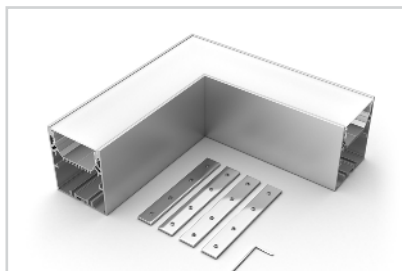

Электронная документация

УГОЛ ДЛЯ АЛЮМИНИЕВОГО ПРОФИЛЯ SL-LINE-6070

33 мм

Накладной, подвесной

Серебристый

СОСТАВ КОМПЛЕКТА

- Угол с экраном — 1 шт.
- Соединители — 4 шт.
- Винты — 16 шт.
- Шестигранный ключ — 1 шт.

СОВМЕСТИМЫЙ ПРОФИЛЬ

028993 SL-LINE-6070-2000 ANOD

ПАРАМЕТРЫ

Артикул	030141
Модель	SL-LINE-6070
Цвет	 серебристый
Покрытие	анодированное
Форма (сечение)	прямоугольный
Назначение	накладной, подвесной
Размеры	200×200×70.2 мм
Ширина площадки для лент	33 мм

РУКОВОДСТВО ПО МОНТАЖУ

Необходимые компоненты:

ЧЕРТЕЖ

СОПУТСТВУЮЩИЕ ТОВАРЫ В СЕРИИ SL-LINE-6070

Приобретаются отдельно

Угол

030141
SL-LINE-6070

Тройник

030142
SL-LINE-6070

Крестовина

030143
SL-LINE-6070

Угол

030138
SL-LINE-6070-135

Угол

030139
SL-LINE-6070 внутренний

Угол