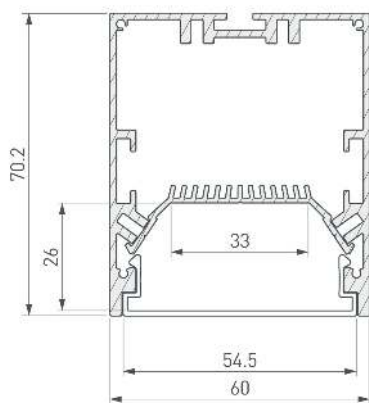

Электронная документация

УГОЛ ДЛЯ АЛЮМИНИЕВОГО ПРОФИЛЯ SL-LINE-6070

33 мм

Накладной, подвесной

Серебристый

СОСТАВ КОМПЛЕКТА

- Угол с экраном — 1 шт.
- Соединители — 4 шт.
- Винты — 16 шт.
- Шестигранный ключ — 1 шт.

СОВМЕСТИМЫЙ ПРОФИЛЬ

028993 SL-LINE-6070-2000 ANOD

ПАРАМЕТРЫ

Артикул	030141
Модель	SL-LINE-6070
Цвет	 серебристый
Покрытие	анодированное
Форма (сечение)	прямоугольный
Назначение	накладной, подвесной
Размеры	200×200×70.2 мм
Ширина площадки для лент	33 мм

РУКОВОДСТВО ПО МОНТАЖУ

Необходимые компоненты:

ЧЕРТЕЖ

СОПУТСТВУЮЩИЕ ТОВАРЫ В СЕРИИ SL-LINE-6070

Приобретаются отдельно

Угол

030141
SL-LINE-6070

Тройник

030142
SL-LINE-6070

Крестовина

030143
SL-LINE-6070

Угол

030138
SL-LINE-6070-135

Угол

030139
SL-LINE-6070 внутренний

Угол