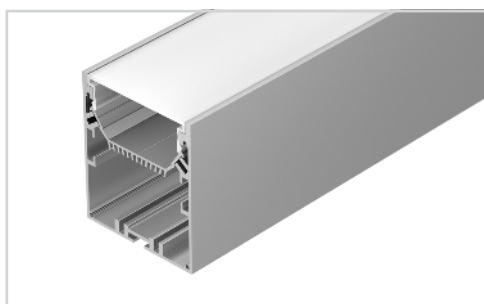

Электронная документация

УГОЛ ДЛЯ АЛЮМИНИЕВОГО ПРОФИЛЯ SL-LINE-6070

33 мм

Накладной, подвесной

Серебристый

СОСТАВ КОМПЛЕКТА

- Угол с экраном — 1 шт.
- Соединители — 4 шт.
- Винты — 16 шт.
- Шестигранный ключ — 1 шт.

СОВМЕСТИМЫЙ ПРОФИЛЬ

028993 SL-LINE-6070-2000 ANOD

ПАРАМЕТРЫ

Артикул	030141
Модель	SL-LINE-6070
Цвет	 серебристый
Покрытие	анодированное
Форма (сечение)	прямоугольный
Назначение	накладной, подвесной
Размеры	200×200×70.2 мм
Ширина площадки для лент	33 мм

РУКОВОДСТВО ПО МОНТАЖУ

Необходимые компоненты:

ЧЕРТЕЖ

СОПУТСТВУЮЩИЕ ТОВАРЫ В СЕРИИ SL-LINE-6070

Приобретаются отдельно

Угол

030141
SL-LINE-6070

Тройник