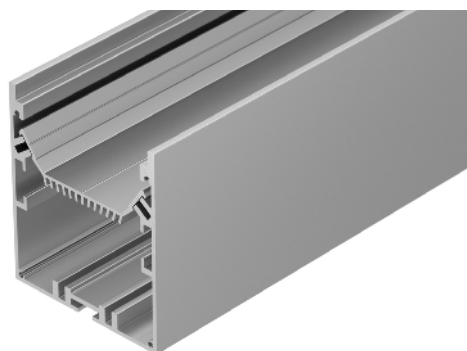

Электронная документация

УГОЛ ДЛЯ АЛЮМИНИЕВОГО ПРОФИЛЯ SL-LINE-6070

33 мм

Накладной, подвесной

Серебристый

СОСТАВ КОМПЛЕКТА

- Угол с экраном — 1 шт.
- Соединители — 4 шт.
- Винты — 16 шт.
- Шестигранный ключ — 1 шт.

СОВМЕСТИМЫЙ ПРОФИЛЬ

028993 SL-LINE-6070-2000 ANOD

ПАРАМЕТРЫ

Артикул	030141
Модель	SL-LINE-6070
Цвет	 серебристый
Покрытие	анодированное
Форма (сечение)	прямоугольный
Назначение	накладной, подвесной
Размеры	200×200×70.2 мм
Ширина площадки для лент	33 мм

РУКОВОДСТВО ПО МОНТАЖУ

Необходимые компоненты:

ЧЕРТЕЖ

СОПУТСТВУЮЩИЕ ТОВАРЫ В СЕРИИ SL-LINE-6070

Приобретаются отдельно

Угол

030141
SL-LINE-6070

Тройник