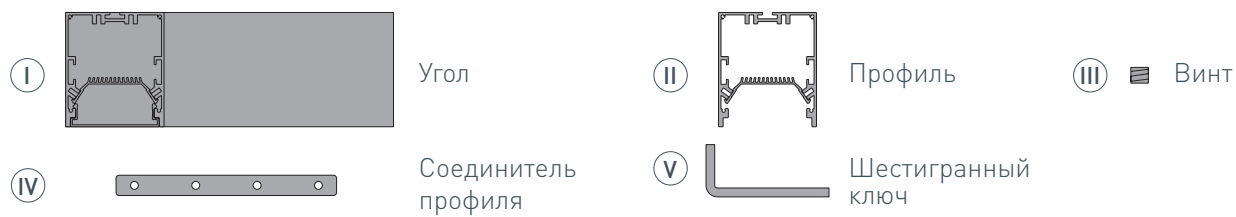

Электронная документация

УГОЛ ДЛЯ АЛЮМИНИЕВОГО ПРОФИЛЯ SL-LINE-6070

33 мм

Накладной, подвесной

Серебристый

СОСТАВ КОМПЛЕКТА

- Угол с экраном — 1 шт.
- Соединители — 4 шт.
- Винты — 16 шт.
- Шестигранный ключ — 1 шт.

СОВМЕСТИМЫЙ ПРОФИЛЬ

028993 SL-LINE-6070-2000 ANOD

ПАРАМЕТРЫ

Артикул	030141
Модель	SL-LINE-6070
Цвет	 серебристый
Покрытие	анодированное
Форма (сечение)	прямоугольный
Назначение	накладной, подвесной
Размеры	200×200×70.2 мм
Ширина площадки для лент	33 мм

РУКОВОДСТВО ПО МОНТАЖУ

Необходимые компоненты:

ЧЕРТЕЖ

СОПУТСТВУЮЩИЕ ТОВАРЫ В СЕРИИ SL-LINE-6070

Приобретаются отдельно

Угол

030141
SL-LINE-6070

Тройник