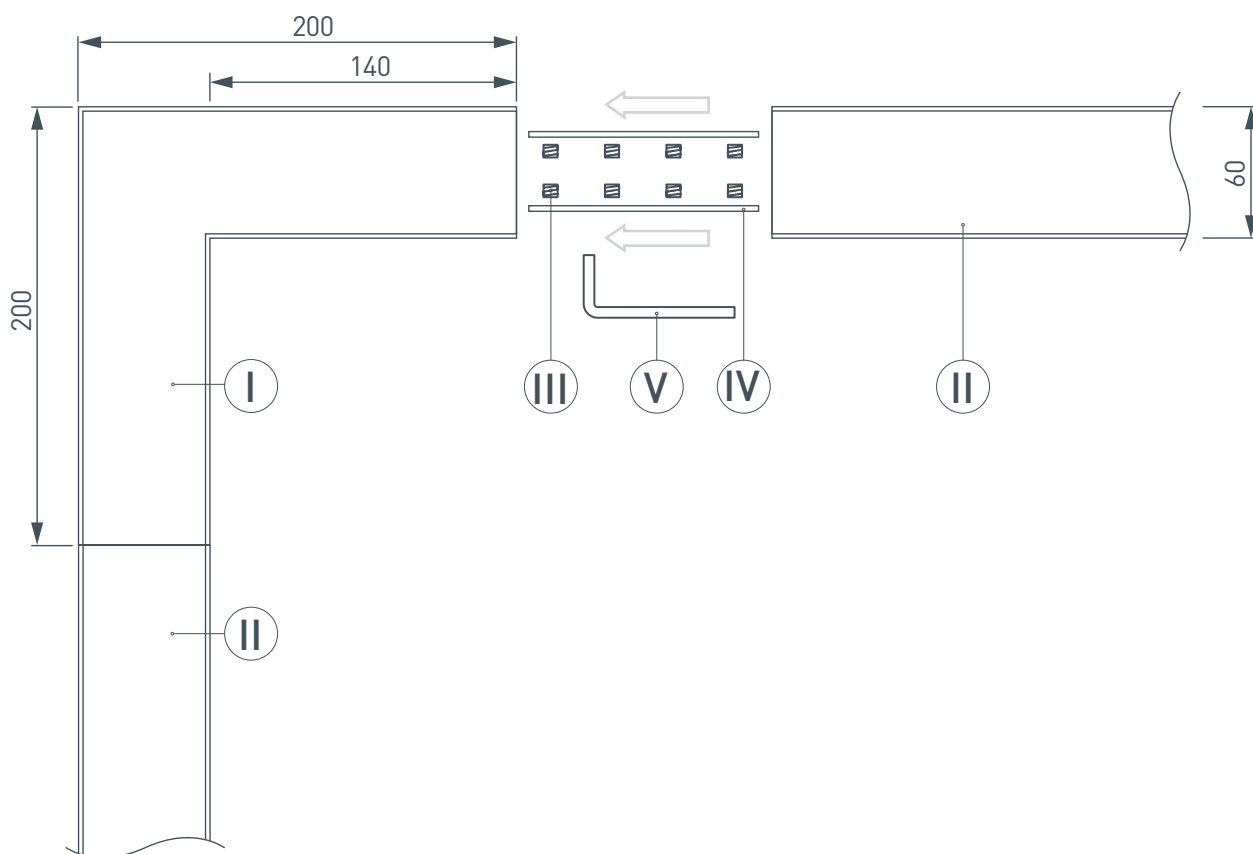

Электронная документация

УГОЛ ДЛЯ АЛЮМИНИЕВОГО ПРОФИЛЯ SL-LINE-6070

33 мм

Накладной, подвесной

Серебристый

СОСТАВ КОМПЛЕКТА

- Угол с экраном — 1 шт.
- Соединители — 4 шт.
- Винты — 16 шт.
- Шестигранный ключ — 1 шт.

СОВМЕСТИМЫЙ ПРОФИЛЬ

028993 SL-LINE-6070-2000 ANOD

ПАРАМЕТРЫ

Артикул	030141
Модель	SL-LINE-6070
Цвет	 серебристый
Покрытие	анодированное
Форма (сечение)	прямоугольный
Назначение	накладной, подвесной
Размеры	200×200×70.2 мм
Ширина площадки для лент	33 мм

РУКОВОДСТВО ПО МОНТАЖУ

Необходимые компоненты:

ЧЕРТЕЖ

СОПУТСТВУЮЩИЕ ТОВАРЫ В СЕРИИ SL-LINE-6070

Приобретаются отдельно

Угол

030141
SL-LINE-6070

Тройник

030142
SL-LINE-6070

Крестовина

030143
SL-LINE-6070

Угол

030138
SL-LINE-6070-135

Угол

030139
SL-LINE-6070 внутренний

Угол