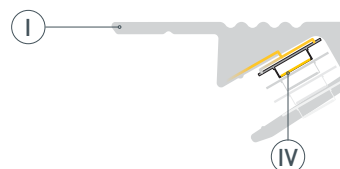

# РУКОВОДСТВО ПО МОНТАЖУ ПРОФИЛЯ

Установка профиля на поверхность  
Необходимые компоненты:

- 1** / Выведите на поверхность кабель от источника питания.

- 2** / Перед приклеиванием светодиодной ленты (IV) рекомендуется обезжирить поверхность профиля (I). Установите светодиодную ленту (IV) на профиль (I).

- 3** / Установите на профиль (I) экран (II). Пропустите кабель питания светодиодной ленты через отверстие в заглушке (III), затем установите заглушки (III) на профиль (I).

- 4** / Установите смонтированный профиль (I) на поверхность с помощью саморезов либо другим способом монтажа (установка на нейтральный клей либо на скотч 3М). Подключите светодиодную ленту (IV) к источнику питания, строго соблюдая полярность, обозначенную на плате светодиодной ленты. Максимально допустимая для подключения длина отрезка светодиодной ленты указана в инструкции к светодиодной ленте. Для обеспечения равномерного свечения ленты по всей длине рекомендуется подавать питание на светодиодную ленту с двух сторон.