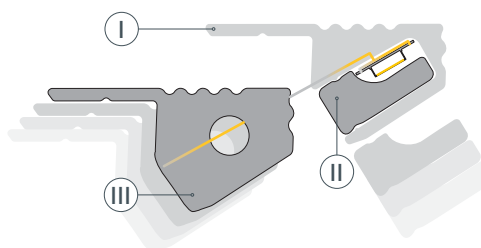

### ОПИСАНИЕ

- Накладной профиль для подсветки ниш и полок, выполненный в серо-оливковом цвете.
- Экран, заглушки и другие аксессуары поставляются отдельно.

# РУКОВОДСТВО ПО МОНТАЖУ ПРОФИЛЯ

Установка профиля на поверхность  
Необходимые компоненты:

- 1** / Выведите на поверхность кабель от источника питания.

- 2** / Перед приклеиванием светодиодной ленты (IV) рекомендуется обезжирить поверхность профиля (I). Установите светодиодную ленту (IV) на профиль (I).

- 3** / Установите на профиль (I) экран (II). Пропустите кабель питания светодиодной ленты через отверстие в заглушке (III), затем установите заглушки (III) на профиль (I).

- 4** / Установите смонтированный профиль (I) на поверхность с помощью саморезов либо другим способом монтажа (установка на нейтральный клей либо на скотч 3М). Подключите светодиодную ленту (IV) к источнику питания, строго соблюдая полярность, обозначенную на плате светодиодной ленты. Максимально допустимая для подключения длина отрезка светодиодной ленты указана в инструкции к светодиодной ленте. Для обеспечения равномерного свечения ленты по всей длине рекомендуется подавать питание на светодиодную ленту с двух сторон.