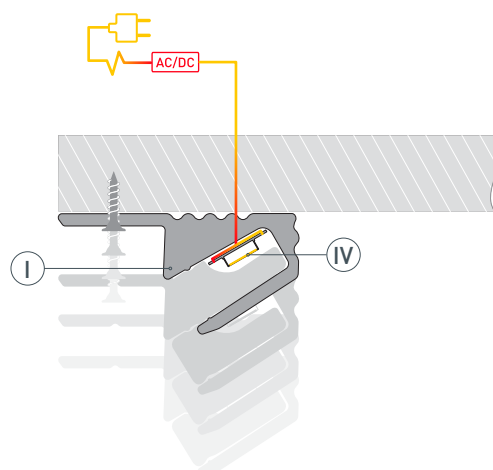

# РУКОВОДСТВО ПО МОНТАЖУ ПРОФИЛЯ

Установка профиля на поверхность  
Необходимые компоненты:

- 1** / Выведите на поверхность кабель от источника питания.

- 2** / Перед приклеиванием светодиодной ленты (IV) рекомендуется обезжирить поверхность профиля (I). Установите светодиодную ленту (IV) на профиль (I).

- 3** / Установите на профиль (I) экран (II). Пропустите кабель питания светодиодной ленты через отверстие в заглушке (III), затем установите заглушки (III) на профиль (I).

- 4** / Установите смонтированный профиль (I) на поверхность с помощью саморезов либо другим способом монтажа (установка на нейтральный клей либо на скотч 3М). Подключите светодиодную ленту (IV) к источнику питания, строго соблюдая полярность, обозначенную на плате светодиодной ленты. Максимально допустимая для подключения длина отрезка светодиодной ленты указана в инструкции к светодиодной ленте. Для обеспечения равномерного свечения ленты по всей длине рекомендуется подавать питание на светодиодную ленту с двух сторон.