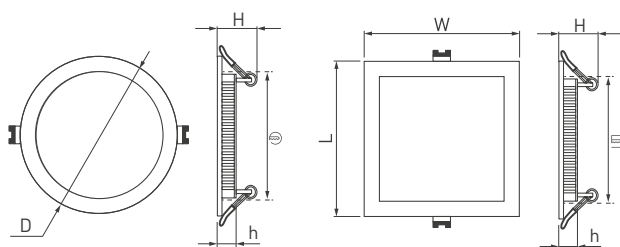

* При соблюдении условий эксплуатации и снижении яркости не более чем на 30% от первоначальной.

Рис. 1. Чертеж и габаритные размеры

МОДЕЛИ

Артикул	Модель	Мощность	Световой поток	Габаритные размеры, D×h(H)	Врезное отверстие	Вес	Цветовая температура (K)*	Цвет свечения
020102	DL-85M-4W White	4 Вт	300–320 лм	Ø85×13 (25) мм	Ø75 мм	0.2 кг	6000	Белый чистый, для офисов и магазинов
020103	DL-85M-4W Day White						4000	Белый дневной, для жилых помещений
020104	DL-85M-4W Warm White						3000	Белый теплый, аналогичный лампе накаливания
020105	DL-120M-9W White	9 Вт	675–720 лм	Ø120×13 (25) мм	Ø110 мм	0.32 кг	6000	Белый чистый, для офисов и магазинов
020106	DL-120M-9W Day White						4000	Белый дневной, для жилых помещений
020107	DL-120M-9W Warm White						3000	Белый теплый, аналогичный лампе накаливания
020108	DL-142M-13W White	13 Вт	975–1040 лм	Ø142×13 (25) мм	Ø130 мм	0.36 кг	6000	Белый чистый, для офисов и магазинов
020109	DL-142M-13W Day White						4000	Белый дневной, для жилых помещений
020110	DL-142M-13W Warm White						3000	Белый теплый, аналогичный лампе накаливания
020111	DL-172M-15W White	15 Вт	1125–1200 лм	Ø172×13 (25) мм	Ø160 мм	0.45 кг	6000	Белый чистый, для офисов и магазинов
020112	DL-172M-15W Day White						4000	Белый дневной, для жилых помещений
020113	DL-172M-15W Warm White						3000	Белый теплый, аналогичный лампе накаливания
020114	DL-192M-18W White	18 Вт	1350–1440 лм	Ø192×13 (25) мм	Ø180 мм	0.65 кг	6000	Белый чистый, для офисов и магазинов
020115	DL-192M-18W Day White						4000	Белый дневной, для жилых помещений
020116	DL-192M-18W Warm White						3000	Белый теплый, аналогичный лампе накаливания
020117	DL-225M-21W White	21 Вт	1575–1680 лм	Ø225×13 (25) мм	Ø210 мм	0.83 кг	6000	Белый чистый, для офисов и магазинов
020118	DL-225M-21W Day White						4000	Белый дневной, для жилых помещений
020119	DL-225M-21W Warm White						3000	Белый теплый, аналогичный лампе накаливания