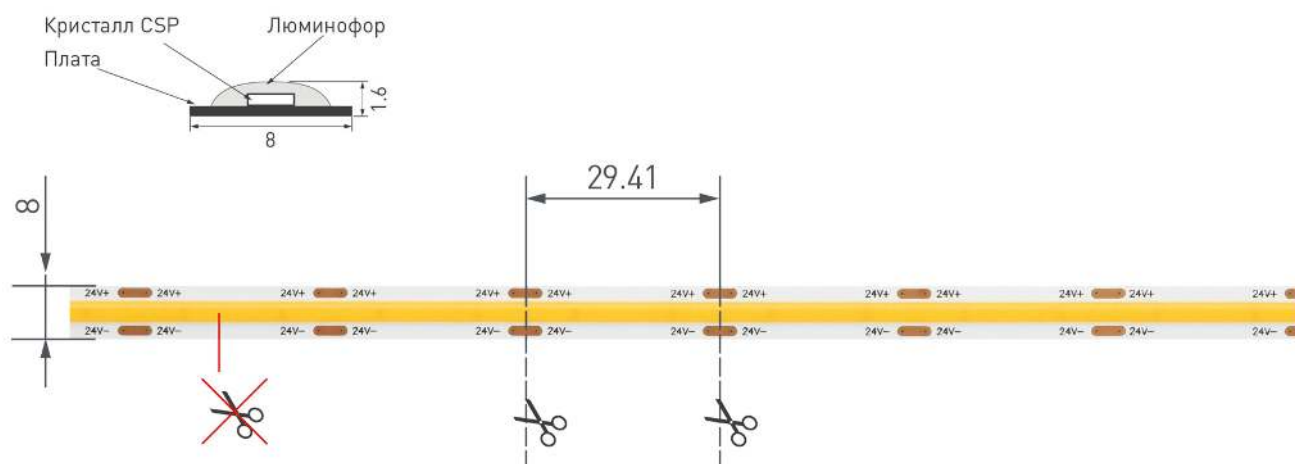

КОНСТРУКТИВНЫЙ ЧЕРТЕЖ