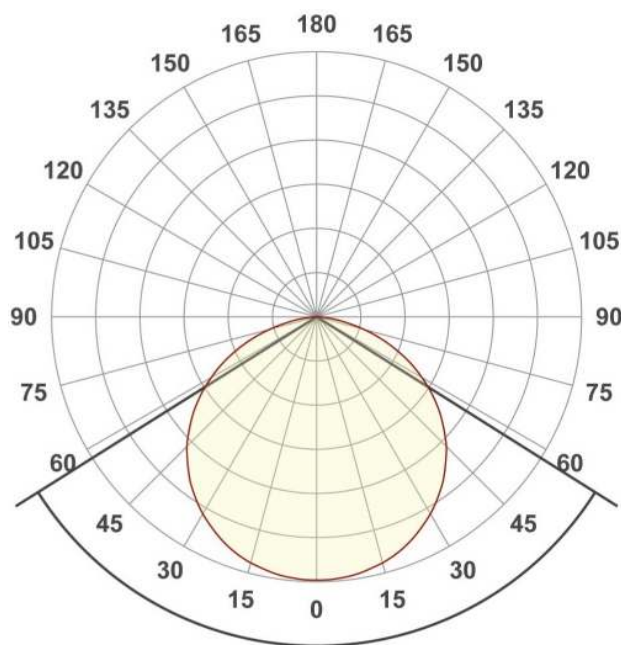

КСС (КРИВАЯ СИЛЫ СВЕТА)

120°