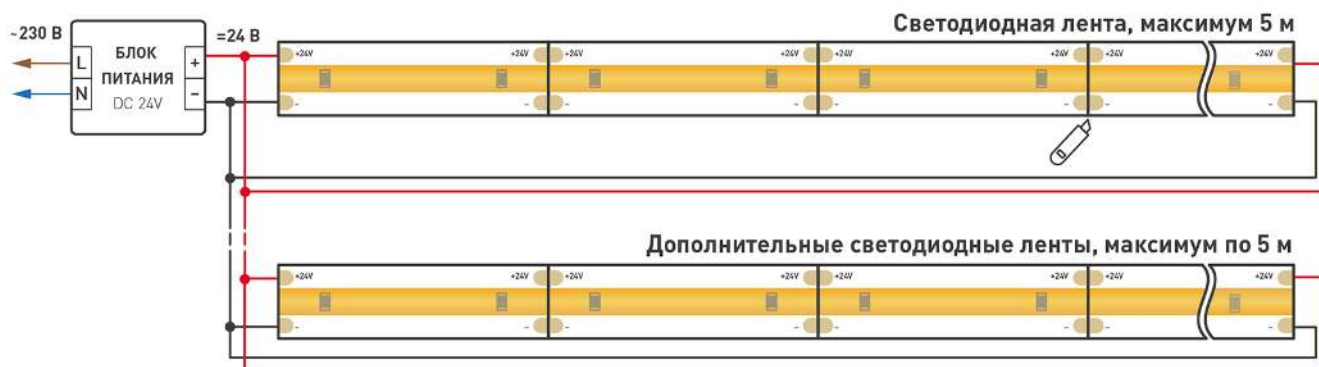

КОНСТРУКТИВНЫЙ ЧЕРТЕЖ

Не допускается разрезать ленту в необозначенном месте.

Ленту можно разрезать только в обозначенных местах по линии между контактными площадками для пайки.

ФОТОМЕТРИЯ

ДИАГРАММА ОСВЕЩЕННОСТИ

КСС (КРИВАЯ СИЛЫ СВЕТА)

 120°

РЕКОМЕНДАЦИИ ПО ПОДКЛЮЧЕНИЮ И УСТАНОВКЕ

Максимальная длина подключения ленты – 5 м (1 катушка).

Схема 1. Подключение нескольких светодиодных лент с одной стороны.

КАК СГИБАТЬ ЛЕНТУ

Правильный изгиб ленты. Минимальный радиус изгиба указан в инструкции к ленте.

Внимание!

Ленту нельзя изгибать в горизонтальной плоскости, перекручивать, растягивать, изламывать или сгибать под прямым углом. Не допускается подвешивать к ленте любые предметы или грузы.