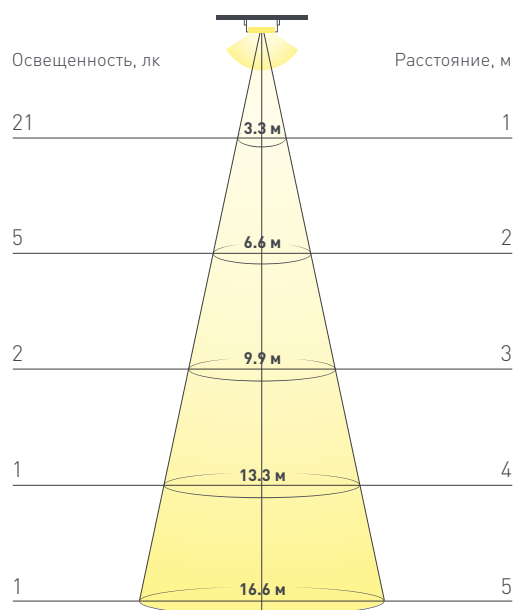

Цвет свечения **Red | Красный 625 nm** ●

Индекс цветопередачи, CRI **-**

Угол излучения **140°**

Световой поток **64 лм** | **320 лм**

ЭЛЕКТРИЧЕСКИЕ

Напряжение питания **DC 24 В**

Максимальная мощность **11.5 Вт** | **57.5 Вт**

КОНСТРУКТИВНЫЙ ЧЕРТЕЖ

Не допускается разрезать ленту в необозначенном месте.

Ленту можно разрезать только в обозначенных местах по линии между контактными площадками для пайки.

ФОТОМЕТРИЯ

ДИАГРАММА ОСВЕЩЕННОСТИ