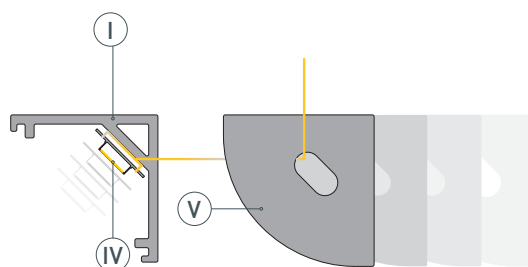

ПАРАМЕТРЫ ЭКРАНА

Материал	матовый поликарбонат (PC)
Светопропускание	75%

* При использовании светодиодных лент и линеек.

ЧЕРТЕЖ

РУКОВОДСТВО ПО МОНТАЖУ ПРОФИЛЯ

Установка профиля на скобы-держатели
Необходимые компоненты:

- 1** / Закрепите скобы-держатели (VI) на поверхности и выведите кабель от блока питания светодиодной ленты.

- 2** / Перед приклеиванием светодиодной ленты рекомендуется обезжирить поверхность профиля (I). Установите в профиль (I) светодиодную ленту (IV) и проденьте кабель светодиодной ленты через отверстие в заглушке (V). Установите заглушку с отверстием (V) с одной стороны профиля (I).

- 3** / Установите на профиль (I) экран (II), а затем — заглушку (III) с другой стороны профиля (I).

- 4** / Установите профиль (I) в скобы-держатели (VI) и подключите светодиодную ленту (IV) к источнику питания, строго соблюдая полярность, обозначенную на плате светодиодной ленты (IV). Максимально допустимая для подключения длина отрезка светодиодной ленты указана в инструкции к светодиодной ленте. Для обеспечения равномерного свечения ленты по всей длине рекомендуется подавать питание на светодиодную ленту с двух сторон.