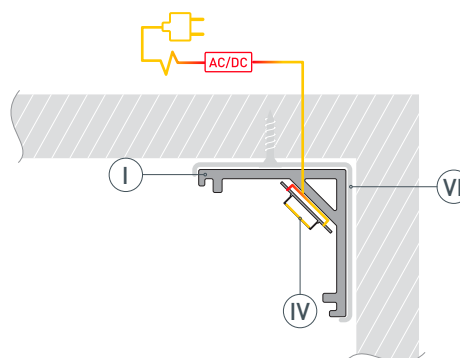

ПАРАМЕТРЫ ЭКРАНА

Материал	матовый поликарбонат (PC)
Светопропускание	75%

* При использовании светодиодных лент и линеек.

ЧЕРТЕЖ

РУКОВОДСТВО ПО МОНТАЖУ ПРОФИЛЯ

Установка профиля на скобы-держатели
Необходимые компоненты:

- 1** / Закрепите скобы-держатели (VI) на поверхности и выведите кабель от блока питания светодиодной ленты.

- 2** / Перед приклеиванием светодиодной ленты рекомендуется обезжирить поверхность профиля (I). Установите в профиль (I) светодиодную ленту (IV) и проденьте кабель светодиодной ленты через отверстие в заглушке (V). Установите заглушку с отверстием (V) с одной стороны профиля (I).

- 3** / Установите на профиль (I) экран (II), а затем — заглушку (III) с другой стороны профиля (I).

- 4** / Установите профиль (I) в скобы-держатели (VI) и подключите светодиодную ленту (IV) к источнику питания, строго соблюдая полярность, обозначенную на плате светодиодной ленты (IV). Максимально допустимая для подключения длина отрезка светодиодной ленты указана в инструкции к светодиодной ленте. Для обеспечения равномерного свечения ленты по всей длине рекомендуется подавать питание на светодиодную ленту с двух сторон.