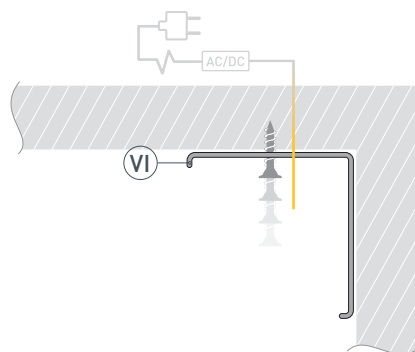

ПАРАМЕТРЫ ЭКРАНА

Материал	матовый поликарбонат (PC)
Светопропускание	75%

* При использовании светодиодных лент и линеек.

ЧЕРТЕЖ

РУКОВОДСТВО ПО МОНТАЖУ ПРОФИЛЯ

Установка профиля на скобы-держатели
Необходимые компоненты:

- 1** / Закрепите скобы-держатели (VI) на поверхности и выведите кабель от блока питания светодиодной ленты.

- 2** / Перед приклеиванием светодиодной ленты рекомендуется обезжирить поверхность профиля (I). Установите в профиль (I) светодиодную ленту (IV) и проденьте кабель светодиодной ленты через отверстие в заглушке (V). Установите заглушку с отверстием (V) с одной стороны профиля (I).

- 3** / Установите на профиль (I) экран (II), а затем — заглушку (III) с другой стороны профиля (I).

- 4** / Установите профиль (I) в скобы-держатели (VI) и подключите светодиодную ленту (IV) к источнику питания, строго соблюдая полярность, обозначенную на плате светодиодной ленты (IV). Максимально допустимая для подключения длина отрезка светодиодной ленты указана в инструкции к светодиодной ленте. Для обеспечения равномерного свечения ленты по всей длине рекомендуется подавать питание на светодиодную ленту с двух сторон.